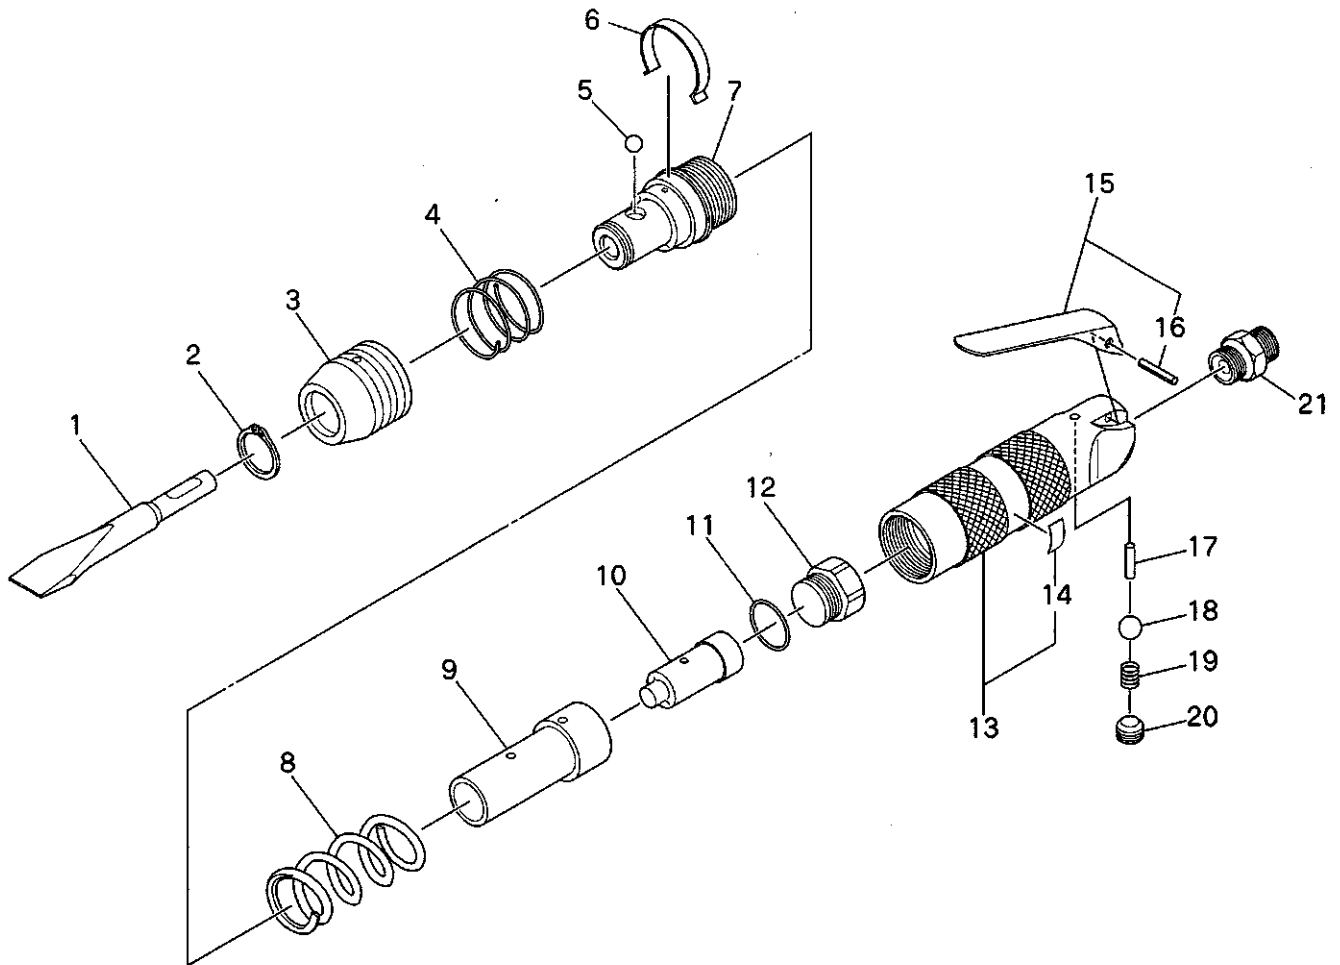

## ACH-20 分解図・部品表

### 注意

- このイラストは参考です。一般ユーザーの方は工具を分解したりしないでください。工具の修理や、部品の交換が必要な場合は、お買い求めの販売店またはお近くのサービス日東会加盟店にご連絡ください。

( ) の付いた部品番号は上記ASS'Yの構成部品です。

番号	部品番号	部品名	数量
1	TQ03431	フラットチゼル 20X120	1
2	TP18406	軸用止め輪 C-22	1
3	TQ10687	スリーブ	1
4	TQ10688	スプリング 2X31.2X19	1
5	TP06633	ボール 5/16	1
6	TQ11014	スリーブストッパ	1
7	TQ10686	フロントガイド	1
8	TQ10689	スプリング 3.5X28X50	1
9	TQ10684	カウンタシリンダ	1
10	TQ10683	ピストン	1
11	TQ10808	Oリング JASO-1019	1
12	TQ10685	プラグ	1
13	TB07251	ハウジング Sub Ass'y	1set
14	(TQ10776)	ラベル警告 ACH-20	1
15	TB07252	スロットルレバー Ass'y	1set

番号	部品番号	部品名	数量
16	(TP01617)	スプリングピン 4X20	1
17	TQ11017	平行ピン 4X14	1
18	TP10670	ウレタンボール 3/8	1
19	TQ10681	スプリング 0.8X7.6X13	1
20	TQ10682	六角穴付止めネジ 12X8	1
21	TP00861	ニップル M16XM16	1