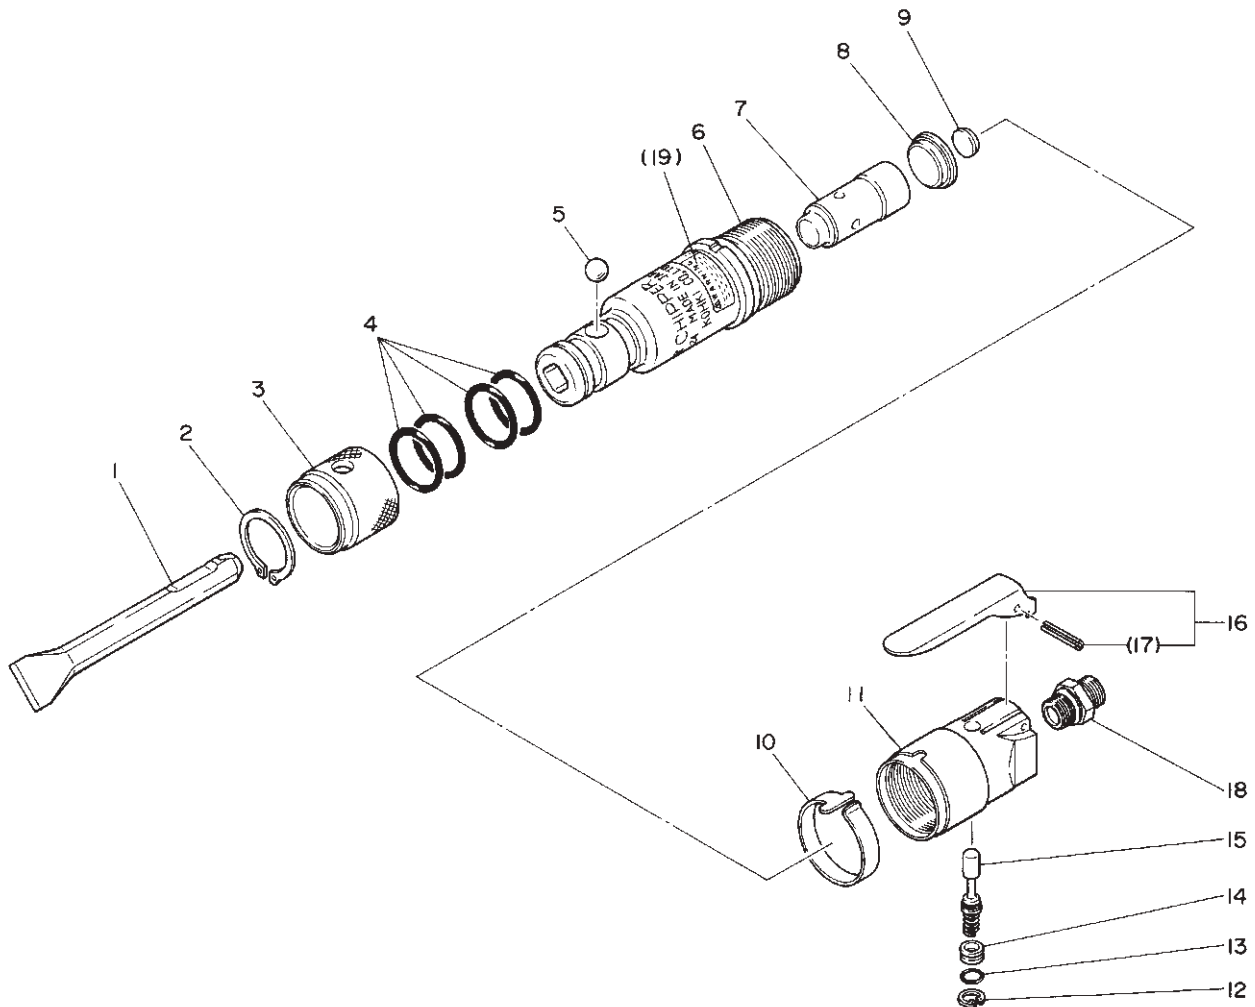

CH-24分解図、部品表

⚠注意

このイラストは参考です。一般ユーザーの方は工具を分解したりしないでください。工具の修理や、部品の交換が必要な場合は、お買い求めの販売店またはお近くのサービス日東会加盟店にご連絡ください。

()の付いた部品番号は上記Ass'yの構成部品です。

照合番号	部品番号	部品名	数量
1	TP15166	ベンドフラッチセル 25×155	1
2	TP15175	軸用止メ輪 C-30	1
3	TP15167	ストップリング	1
4	TP11986	Oリング KS-19	4
5	CP05002	ボール 7/16	1
6	TB01764	シリンダ Ass'y	1set
19	(TQ02411)	ラベル警告 CH-24	1
7	TP02242	ピストン	1
8	TP15168	エンドプレート	1
9	TA99382	リアクション Ass'y	1set
10	TP15170	ロックバンド	1
11	TP15171	バルブ本体	1
12	TP03695	穴用止メ輪 C-12	1

照合番号	部品番号	部品名	数量
13	TP14604	Oリング S-10	1
14	TP14601	スプリングシート	1
15	TA98983	スロットバルブ Ass'y	1set
16	TA96324	スロットレバー Ass'y	1set
17	(TP00327)	スプリングピン 3×25	
18	TP00861	ニップル M16×M16	1

附属品

	TA91830	エアース Ass'y	1set
	CB07840	200A-30SH Ass'y (ハイカプラ)	1
	TP11354	サービス日東会名簿	1
	TQ03435	取扱説明書	1