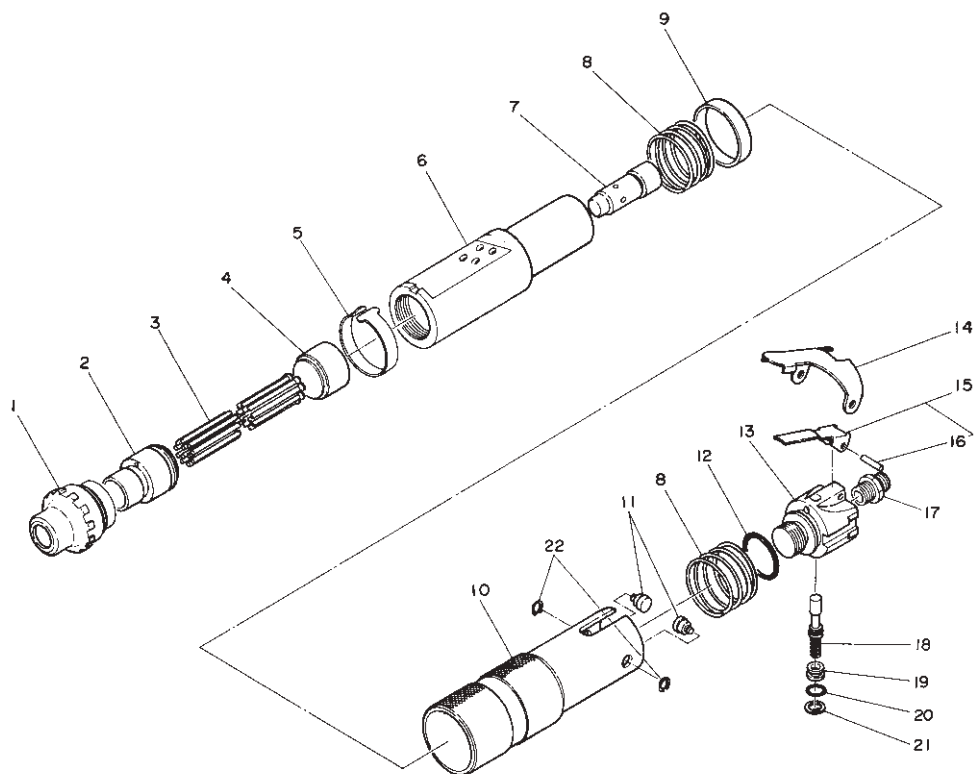

# JEX-20 分解図、部品表

## ⚠注意

このイラストは参考です。一般ユーザーの方は工具を分解したりしないでください。工具の修理や、部品の交換が必要な場合は、お買い求めの販売店またはお近くのサービス日東会加盟店にご連絡ください。

この分解図・部品表の記載内容は2014年10月現在のものです。改良のため予告なしに変更することがございます。

◎印は消耗品、( ) の付いた部品番号は上記 Ass'y の構成部品です。

番号	部品番号	部品名	数量
1	TP14689	ロックリング	1
2	TP00337	ニードルサポータ 3 φ	1
◎ 3	—	ニードル 3 × 180	12
4	TP00336	スロットルアンビル	1
5	TP14593	セフティーバンド	1
6	TA99176	シリンダ Ass'y	1set
7	TP00332	ピストン	1
8	TP14594	スプリング 2.2 × 40.5 × 34	2
9	TP14595	ストッパ	1
10	TP14596	カバー	1
11	TP14599	レバーピン	2
12	LP12795	Oリング G-30	1
13	TP15229	バルブ本体	1
14	TP14597	レバー	1

番号	部品番号	部品名	数量
15	TA98982	レバー Ass'y	1set
16	(TP01921)	スプリングピン 3 × 18AW	1
17	TP00861	ニップル M16 × M16	1
18	TA98983	スロットルバルブ Ass'y	1set
19	TP14601	スプリングシート	1
20	TP14604	Oリング S-10	1
21	TP03695	穴用止め輪 C-12	1
22	TP02853	E型止め輪 4	2