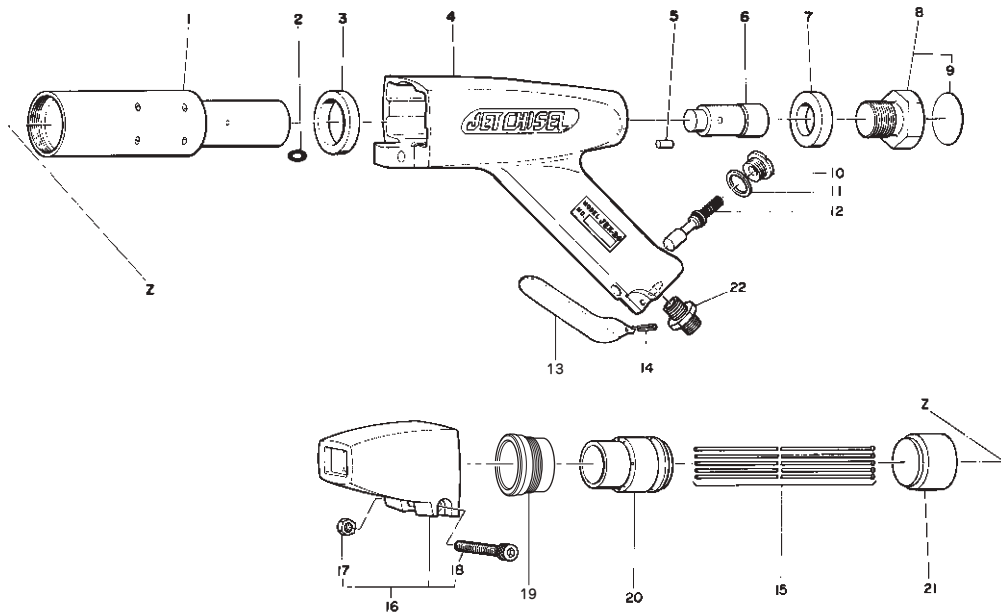

JEX-24 分解図、部品表

⚠注意

このイラストは参考です。一般ユーザーの方は工具を分解したりしないでください。工具の修理や、部品の交換が必要な場合は、お買い求めの販売店またはお近くのサービス日東会加盟店にご連絡ください。

この分解図・部品表の記載内容は2014年10月現在のものです。改良のため予告なしに変更することがございます。

◎印は消耗品、() の付いた部品番号は上記 Ass'y の構成部品です。

番号	部品番号	部品名	数量
1	TQ13402	シリンダ	1
2	TP11992	Oリング KS-9	1
3	TP02250	フロントワッシャ 34 × 46 × 7	1
4	TA90904	ハウジング Sub Ass'y A	1set
5	TP01478	シリンダロックピン	1
6	TP02242	ピストン	1
7	TP02249	リアワッシャ	1
8	TA93278	リアプラグ Ass'y	1set
9	(TP01480)	銘板	1
10	TP00389	バルブキャップ	1
11	TP00388	バルブパッキン	1
12	TA90037	スロットバルブ Ass'y	1set
13	TP01557	スロットレバー	1
14	TQ00563	スプリングピン 3 × 20AW	1
◎15	—	ニードル 3 × 180	23
16	TA93189	ニードルガイド Ass'y	1set

番号	部品番号	部品名	数量
17	(TQ01484)	小型六角ナット 1種 M8	1
18	(TP16284)	六角穴付きボルト 8 × 45	1
19	TP02246	ロックリング	1
20	TP02245	ニードルサポータ 3 φ	1
21	TP02243	スロットルアンビル	1
22	TP00861	ニップル M16 × M16	1

付属品

部品番号	部品名	数量
TA91830	エアホース Ass'y	1set
—	200-30SH Ass'y (ハイカブラ)	1set
—	ニードル 3 × 180	23
—	ニードル 2 × 180	106
TP02244	ニードルサポータ 2 φ	1
TP00170	六角棒スパナ 6mm	1
TQ04766	取扱説明書	1