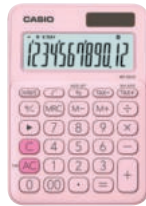

# Mini Desk Type

Tipo mini de mesa

10  
digits

# Portable Type

Tipo portatil

10  
digits

MS-20UC-BU

MS-7UC-RD

SL-310UC-YG

MS-20UC-WE

MS-20UC-YG

MS-20UC-LB

MS-7UC-YG

MS-7UC-LB

SL-310UC-WE

SL-310UC-LB

SL-310UC-PL

MS-20UC-PL

MS-20UC-PK