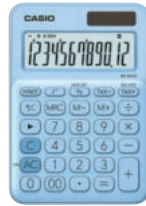

# Mini Desk Type

Tipo mini de mesa

10  
digits

# Portable Type

Tipo portatil

10  
digits

MS-20UC-BU

MS-7UC-RD

SL-310UC-YG

MS-20UC-WE

MS-20UC-YG