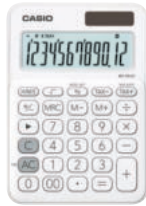

# Mini Desk Type

Tipo mini de mesa

10  
digits

# Portable Type

Tipo portatil

10  
digits

MS-20UC-BU

MS-7UC-RD

SL-310UC-YG

MS-20UC-WE

MS-20UC-YG