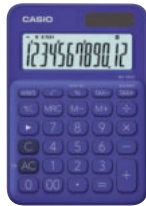

# Portable Type

Tipo portatil

10  
digits

MS-20UC-BU

MS-7UC-RD

SL-310UC-YG

MS-20UC-WE

MS-20UC-YG

MS-20UC-LB

MS-7UC-YG

MS-7UC-LB

SL-310UC-WE

SL-310UC-LB

SL-310UC-PL

MS-20UC-PL

MS-20UC-PK