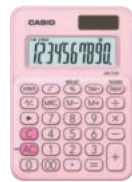

Mini Desk Type

Tipo mini de mesa

12
digits

Mini Desk Type

Tipo mini de mesa

10
digits

Portable Type

Tipo portatil

10
digits

MS-7UC-PK