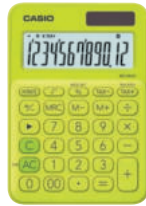

# Mini Desk Type

Tipo mini de mesa

10  
digits

# Portable Type

Tipo portatil

10  
digits

MS-20UC-BU

MS-7UC-RD

SL-310UC-YG

MS-20UC-WE

MS-20UC-YG