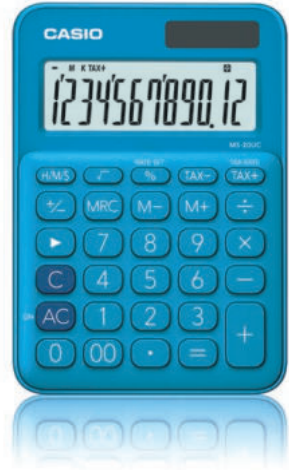

# MY STYLE

Colorful Calculators

MI ESTILO  
Calculadoras de colores

Reliable & Durable

# Mini Desk Type

Tipo mini de mesa

12  
digits

# Mini Desk Type

Tipo mini de mesa

10  
digits

# Portable Type

Tipo portatil

10  
digits

MS-20UC-BU

MS-7UC-RD

SL-310UC-YG

MS-20UC-WE

MS-20UC-YG