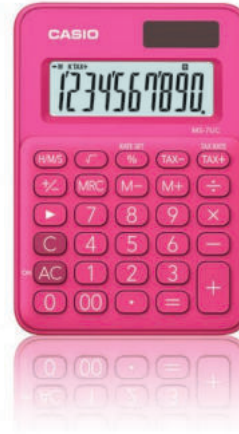

# MY STYLE

Colorful Calculators

MI ESTILO  
Calculadoras de colores

Reliable & Durable

# Mini Desk Type

Tipo mini de mesa

12  
digits

# Mini Desk Type

Tipo mini de mesa

10  
digits

# Portable Type

Tipo portatil

10  
digits

MS-20UC-BU

MS-7UC-RD

SL-310UC-YG

MS-20UC-WE

MS-20UC-YG