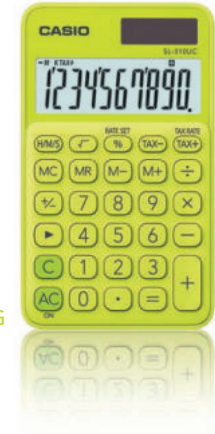

# Mini Desk Type

Tipo mini de mesa

10  
digits

# Portable Type

Tipo portatil

10  
digits

MS-20UC-BU

MS-7UC-RD

SL-310UC-YG

MS-20UC-WE

MS-20UC-YG