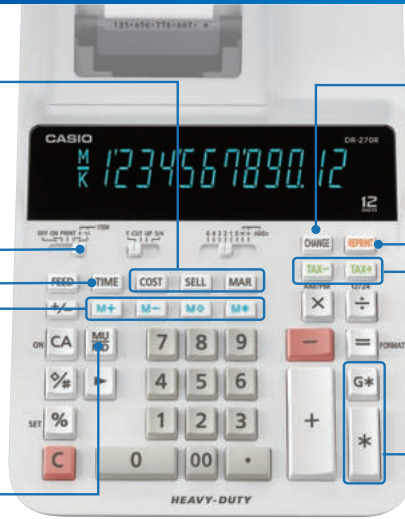

Easy to use!
¡Fácil de usar!

World's First Printing Calculators with Front Luminous Display Panel (FLDP)

¡Primeras en el mundo! Calculadoras impresoras con panel frontal luminoso (FLDP)

Wider viewing angle than the previous model

El ángulo de visualización es mayor que en el modelo anterior.

Easy to view!
¡Fácil de ver!

*Source: 2017 Casio survey
*Fuente: Estudio realizado por Casio en 2017

- Cost / Sell / Margin Calculations**
Cálculos de costo, venta y margen
- Item Counter**
Contador de elementos
- Clock / Calendar Function**
Press the TIME key to display current time and date.
Función reloj / calendario
Presione la tecla TIME para mostrar la hora y fecha actuales.
*Excluding DR-140R/120R *Excluyendo DR-140R/ DR-120R
- 4-Key Independent Memory**
Memoria de 4 teclas independientes
- Mark Up / Mark Down / Alzas / Rebajas**