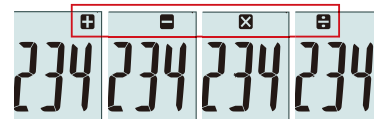

Function Command Signs / Signos de mandos de funciones

Silent Touch Keys / Teclas silenciosas

Keys are specially designed for silent operation when compared to previous CASIO calculators to help maintain a more pleasant working environment.

El diseño especial de las teclas ha logrado aumentar la comodidad del entorno de trabajo, con una operación aún más silenciosa que las calculadoras CASIO anteriores.

Three-Key Rollover / Pulsación simultánea de tres teclas

Key operations are stored in a buffer, so that nothing is lost even during high-speed input.

Las operaciones de tecla se almacenan en una memoria intermedia, de modo que nada se pierde incluso durante las entradas a alta velocidad.