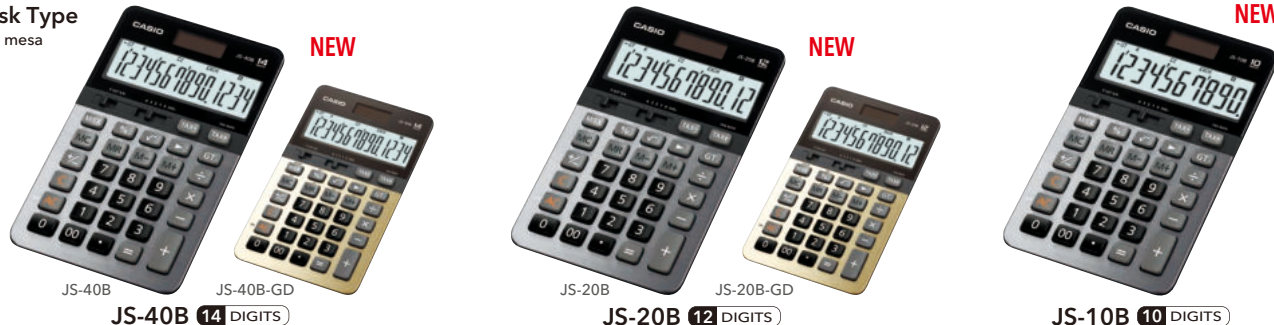

Compact Desk Type

Tipo compacta de mesa

Specifications / Especificaciones

Model	Digits	Independent memory	GT	%	Profit margin %	3-digit comma markers	Tax calculation	Exchange calculation	5/4	Cut	Up	Decimal selector	ADD mode	Power supply	Dimensions H×W×D (mm)	Approximate weight (g)
Modelo	Dígitos	Memoria independiente	GT	%	% de margen de ganancias	Marcadores de coma cada 3 dígitos	Cálculo de impuestos	Cálculos de cambio	5/4	Cut	Up	Selector decimal	Modo ADD	Alimentación	Dimensiones Al x An x Pr (mm)	Peso aproximado (g)
DS-3B	14	●	●	●	●	●	●	●	●	●	●	0,1,2,3,4	●	Two-way power	40×140×189.5	305
DS-2B	12	●	●	●	●	●	●	●	●	●	●	0,1,2,3,4	●	Two-way power	40×140×189.5	305
DS-1B	10	●	●	●	●	●	●	●	●	●	●	0,1,2,3,4	●	Two-way power	40×140×189.5	305
JS-40B	14	●	●	●	●	●	●	●	●	●	—	0,1,2,3,4	●	Two-way power	21×109×176	190
JS-20B	12	●	●	●	●	●	●	●	●	●	—	0,1,2,3,4	●	Two-way power	21×109×176	190
JS-10B	10	●	●	●	●	●	●	●	●	●	—	0,1,2,3,4	●	Two-way power	21×109×176	190
JS-140TVS	14	●	●	●	●	●	●	●	●	●	—	0,1,2,3,4	●	Two-way power	10×107×179	205
JS-120TVS	12	●	●	●	●	●	●	●	●	●	—	0,1,2,3,4	●	Two-way power	10×107×179	205

* Designs and specifications are subject to change without notice. * Los diseños y especificaciones están sujetos a cambios sin previo aviso.