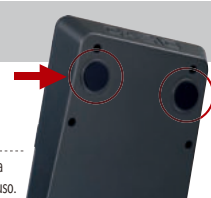

Superb durability and functionality for demanding work requirements — HEAVY DUTY Calculators

Superior durabilidad y funcionalidad para los requisitos de trabajo más exigentes – Calculadoras HEAVY DUTY

Extra Large Display / Pantalla extra grande

Heavy-duty Durable Keys / Teclas durables y resistentes

Keys are produced by injecting plastic of two different colours. Key markings are plastic, which means they do not wear or fade with use.

* Excluding the [MEX], [TAX+] and [TAX-] keys.

Las teclas son producidas por la inyección de plástico de dos colores diferentes. Las marcaciones de teclas son plásticas, lo cual significa que no se gastan ni se borran con el uso.

* Excluding the [MEX], [TAX+] y [TAX-].

Key Layout and Key Cap Shape / Disposición de las teclas y diseño del capuchón de las teclas

Keys are ergonomically shaped and configured to match natural finger movements.

El diseño y la configuración ergonómica de las teclas permiten adaptarse de forma natural a los movimientos de los dedos.

TWP (Two-Way Power) / TWP (Dos modos de alimentación)

Large Rubber Feet

Pies de goma más grandes

Large rubber feet on the bottom of the calculator keep it from slipping during operation.

Function Command Signs / Signos de mandos de funciones

Silent Touch Keys / Teclas silenciosas

Keys are specially designed for silent operation when compared to previous CASIO calculators to help maintain a more pleasant working environment.

El diseño especial de las teclas ha logrado aumentar la comodidad del entorno de trabajo, con una operación aún más silenciosa que las calculadoras CASIO anteriores.

Three-Key Rollover / Pulsación simultánea de tres teclas

Key operations are stored in a buffer, so that nothing is lost even during high-speed input.