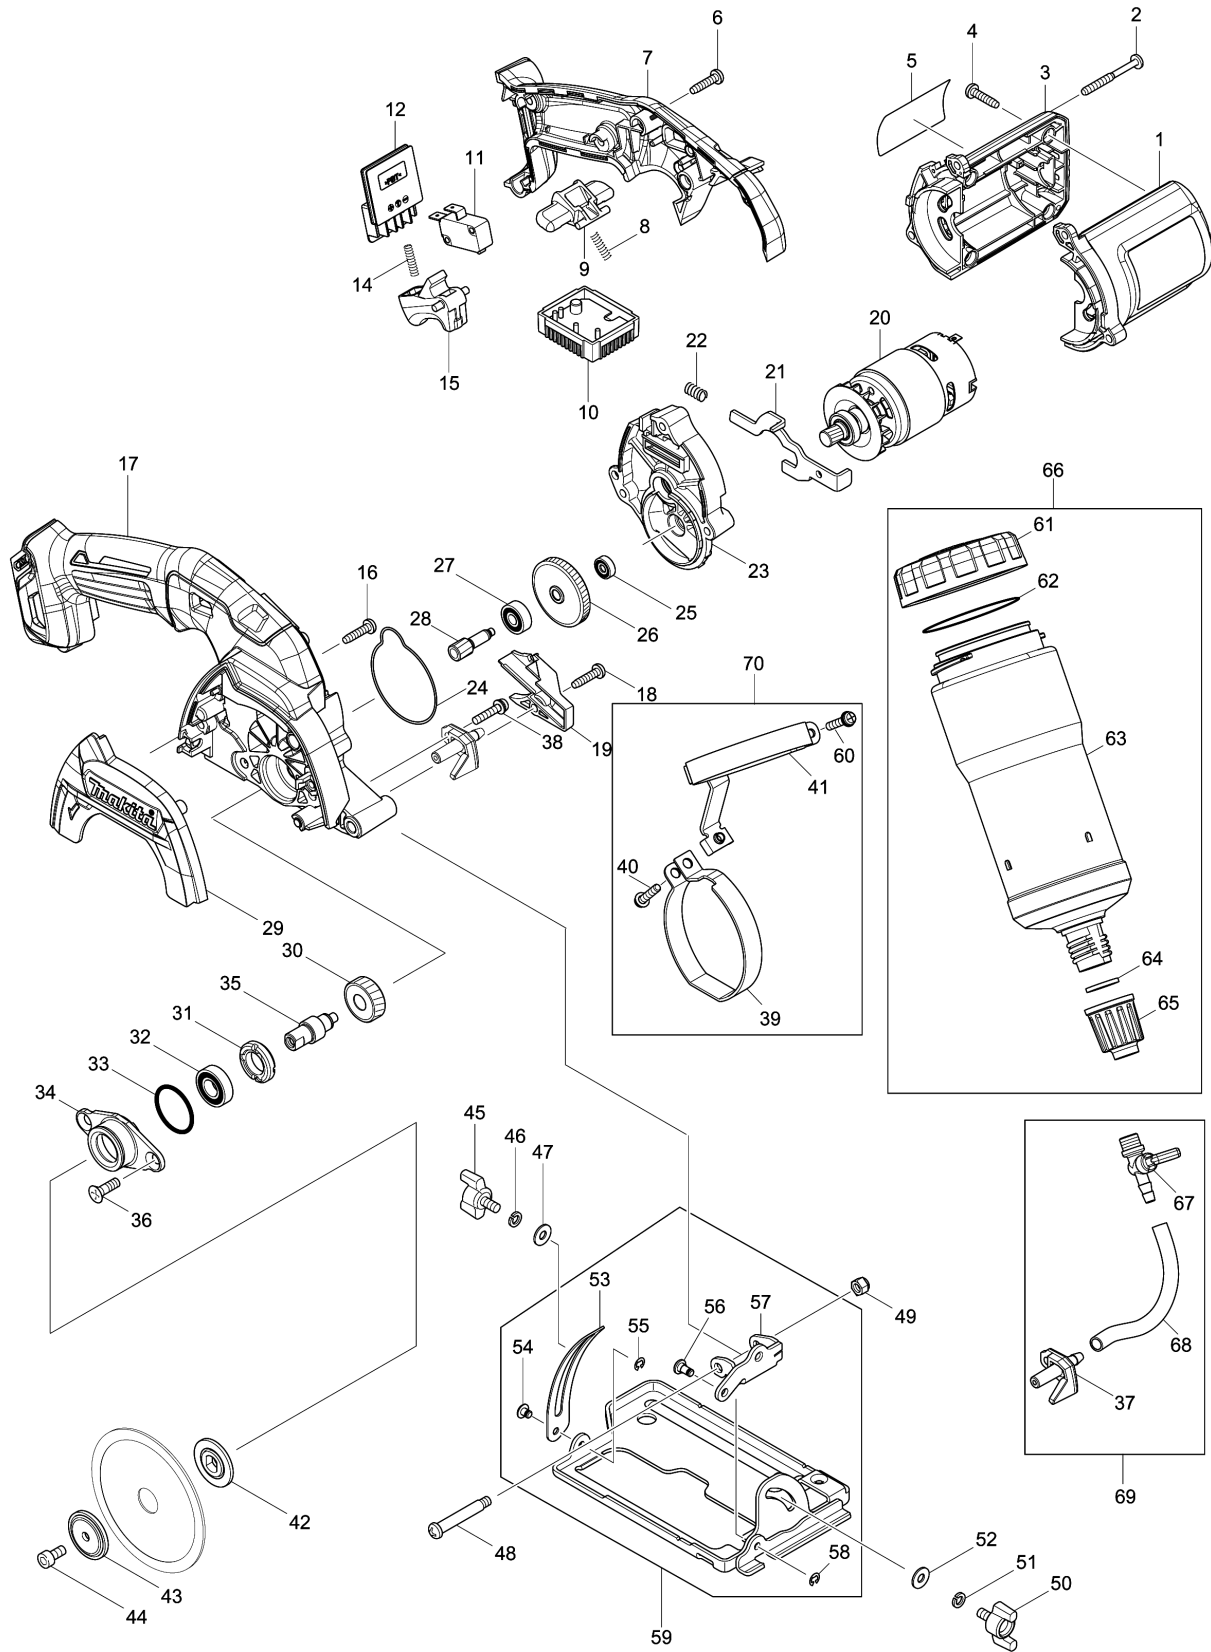

Model No.CC301D 85MM CORDLESS CUTTER

Model No.CC301D 85MM CORDLESS CUTTER

รายการ	รหัสอะไหล่	รายละเอียด	การ แลกเปลี่ยน	จำนวน	New/Old	ขาย	ซื้อ	ข้อความ
001	188941-1	MOTOR HOUSING SET		1				
D10		INC. 3						
002	266560-4	TAPPING SCREW 4X40		3				
003	188941-1	MOTOR HOUSING SET		1				
D10		INC. 1						
004	265995-6	TAPPING SCREW 4X18		4				
005	852H03-6	CC301D NAME PLATE		1	*			
005-1	852H02-8	CC301D NAME PLATE	<	1				
006	265995-6	TAPPING SCREW 4X18		6				
007	183D87-2	HANDLE SET		1				
C10	263002-9	RUBBER PIN 4		2				
C20	931102-0	HEX. NUT M4		1				
C30	931202-6	HEX. NUT M5		3				
D10		INC. 17						
008	231469-9	COMPRESSION SPRING 4		1				
009	419664-3	LOCK OFF LEVER		1				
010	632F84-2	CONTROLLER UNIT		1	*			
010-1	632L91-1	CONTROLLER UNIT	<	1				
011	650577-1	SWITCH SD-006-BB2AA-AA		1				
012	644813-5	TERMINAL		1				
014	231469-9	COMPRESSION SPRING 4		1				
015	419665-1	SWITCH LEVER		1				
016	265995-6	TAPPING SCREW 4X18		2				
017	183D87-2	HANDLE SET		1				
C10	263002-9	RUBBER PIN 4		2				
C20	931102-0	HEX. NUT M4		1				
C30	931202-6	HEX. NUT M5		3				
D10		INC. 7						
018	265995-6	TAPPING SCREW 4X18		1				
019	452234-5	DUCT		1				
020	629885-1	DC MOTOR		1				
021	346337-4	SHAFT LOCK		1				
022	233117-6	COMPRESSION SPRING 6		1				
023	140625-9	GEAR HOUSING COMPLETE		1				
C10	213325-5	O RING 19		1				
024	424358-7	PACKING		1				
025	210036-3	BALL BEARING 604ZZ		1				
026	227737-6	HELICAL GEAR 47		1				
027	210028-2	BALL BEARING 606ZZ		1				
028	227735-0	HELICAL GEAR 9B		1				