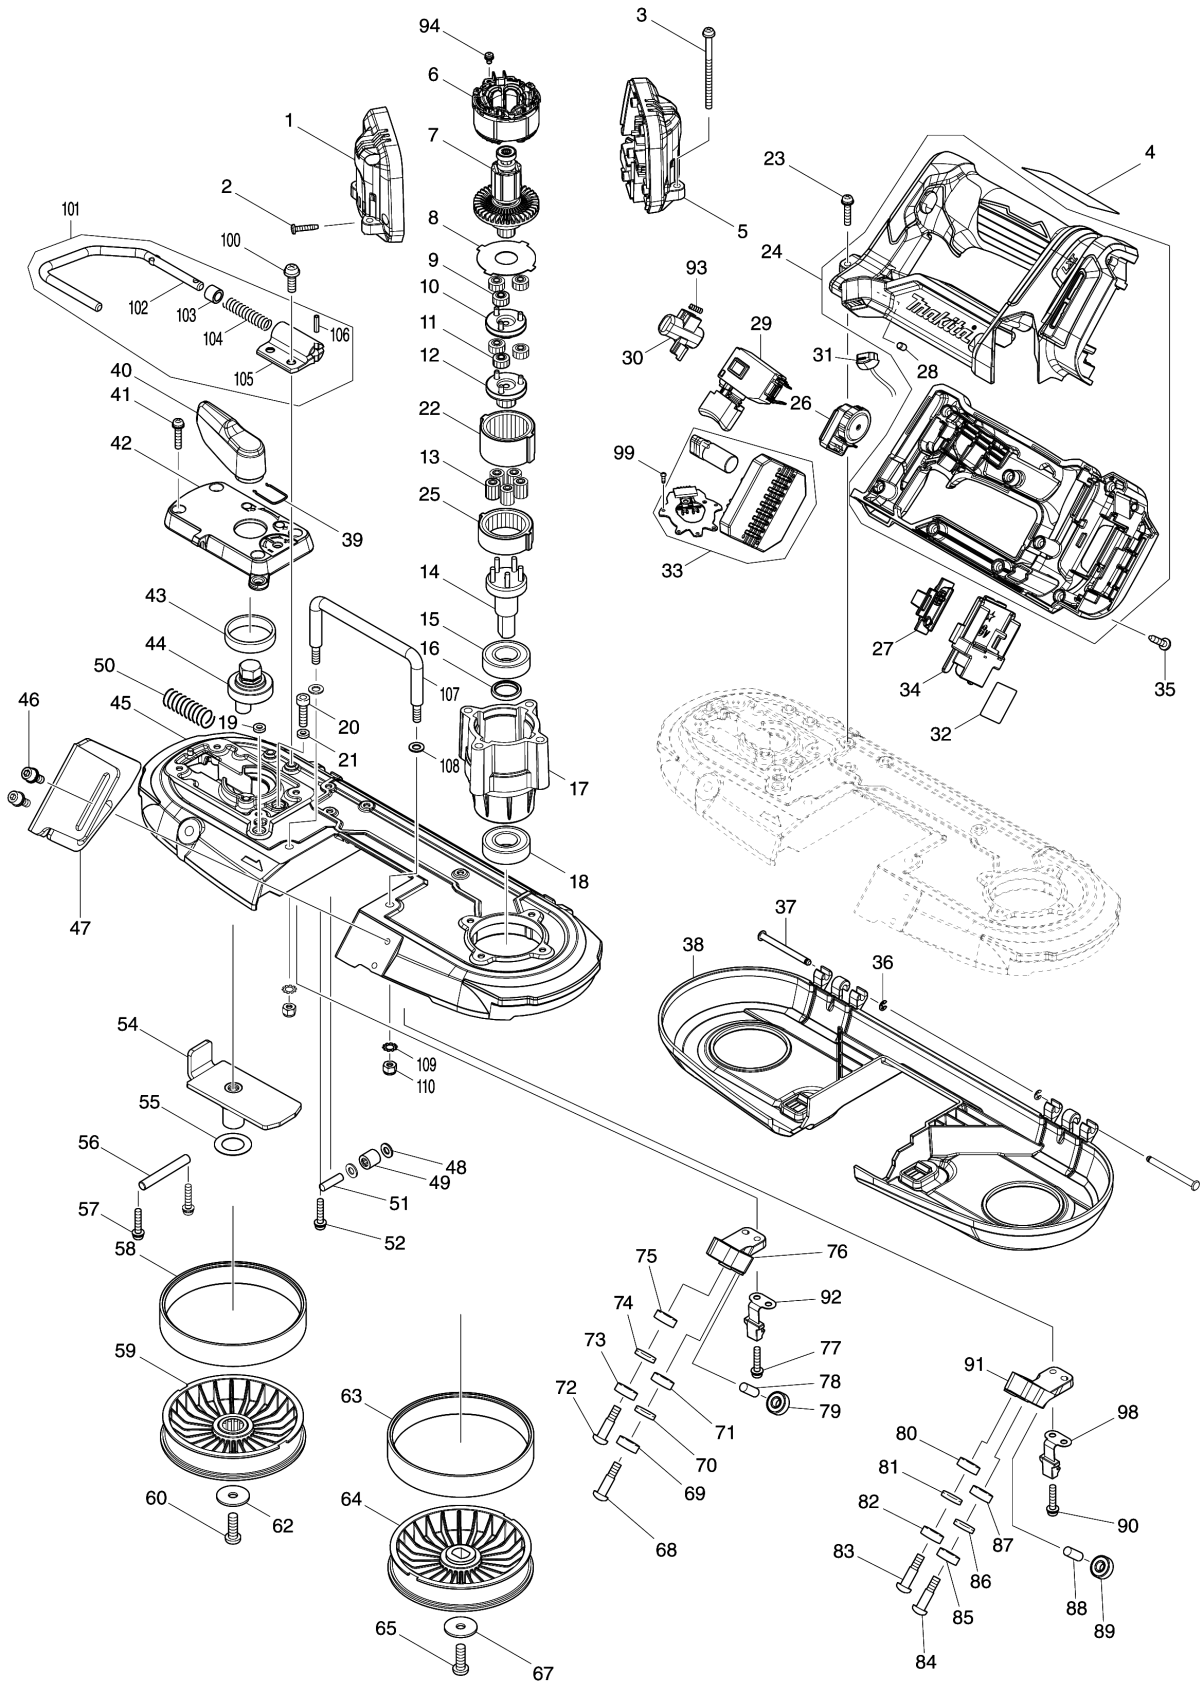

Model No.DPB183 CORDLESS PORTABLE BAND SAW

Model No.DPB183 CORDLESS PORTABLE BAND SAW

รายการ	รหัสอะไหล่	รายละเอียด	การ แลกเปลี่ยน	จำนวน	New/Old	ขาย	ซื้อ	ข้อความ
001	183P49-2	MOTOR HOUSING SET		1				
D10		INC. 5						
002	266130-9	TAPPING SCREW BIND PT 3X16		5				
003	911188-0	PAN HEAD SCREW M4X60		4				
004	857C69-1	DPB183 NAME PLATE		1				
005	183P49-2	MOTOR HOUSING SET		1				
D10		INC. 1						
006	629482-3	STATOR		1				
007	619628-9	ROTOR		1				
008	253474-6	LOCK WASHER		1				
009	226923-6	SPUR GEAR 13		3				
010	140M80-3	SPUR GEAR 14B COMPLETE		1				
011	226923-6	SPUR GEAR 13		3				
012	140M81-1	SPUR GEAR 16 COMPLETE		1				
013	226924-4	SPUR GEAR 11		5				
014	140T74-0	SPINDLE COMPLETE		1				
015	211247-3	BALL BEARING 6002DDW		1				
016	257348-3	RING 15		1				
017	319980-2	GEAR HOUSING		1				
018	211247-3	BALL BEARING 6002DDW		1				
019	262130-7	URETHANE RING 4		1				
020	265382-9	HEX. SOCKET HEAD BOLT M5X20		1				
021	262130-7	URETHANE RING 4		1				
022	226921-0	INTERNAL GEAR 40		1				
023	911138-5	P.H.SCREW M4X20 WITH WR		4				
024	183R20-8	HANDLE SET		1				
C10	263005-3	RUBBER PIN 6		2				
D10		INC. 28						
025	226922-8	INTERNAL GEAR 39		1				
026	620A64-0	DIAL CURCUIT		1				
027	140T79-0	INDICATION PLATE COMPLETE		1				
028	263027-3	RUBBER PIN 4		1				
029	651486-7	SWITCH C3JW-4B-R		1				
030	412551-5	LOCK OFF BUTTON		1				
031	620521-2	LED CIRCUIT		1				
032	857C76-4	DPB183 SERIAL NO. LABEL		1				
033	620D03-8	CONTROLLER		1				
034	643874-2	TERMINAL		1				
035	266130-9	TAPPING SCREW BIND PT 3X16		8				