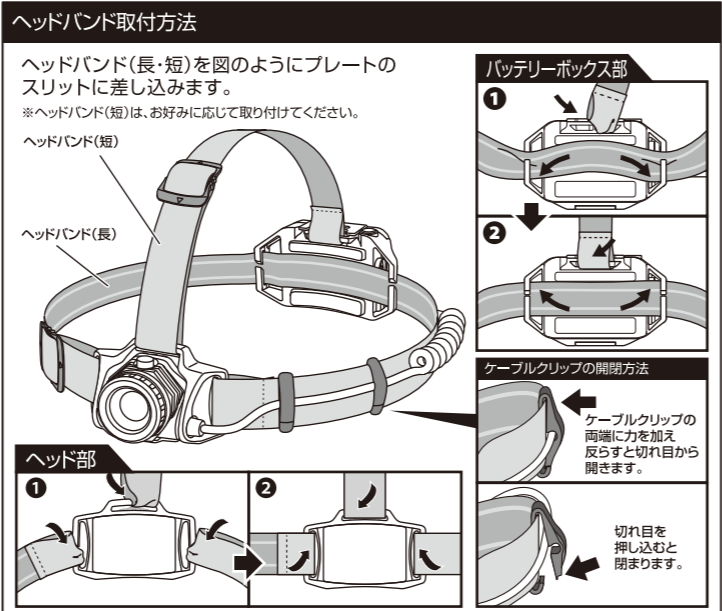

機能説明

■ 使用方法

消灯状態からスイッチを押す度に、下図のようにモードが切り替わります。

- ヘッドライトスイッチ: Highモード > Midモード > Ecoモード > OFF

● 後部認識灯スイッチ: 点灯 > 点滅 > OFF

■ フォーカスコントロール

フォーカスコントロールベゼルを操作することで、スポットビームからワイドビームまで無段階に調節可能。

■ インスタントオフスイッチ機能

点灯後、一定時間経過後にスイッチを押すと、どのモードからでも一回の操作で消灯できます。

■ スイッチロック機能 (後部認識灯のみ)

後部認識灯スイッチを長押しする事で、スイッチ操作ができなくなり、誤点灯を防止します。
※ロックがかかると2回減し、消灯します。 ※もう一度長押しでスイッチロックを解除し、点灯します。

■ チャージングインジケータ

※ご使用になる前に必ず充電をしてください。

充電状況	バッテリーボックスでの充電(後部認識灯)	専用充電電池への直接充電
充電中	赤点滅	赤点灯
充電完了	赤点灯	緑点灯
充電エラー	クイック赤点滅	「故障かな?と思ったら」を参照

GH-101RG

このたびは、弊社製品をお買い上げいただき、まことにありがとうございます。取扱説明書をよくお読みのうえ、正しく安全にお使いください。ご使用前に「安全上の注意 / 使用上の注意」を必ずお読みください。また、この取扱説明書は大切に保管してください。

安全上の注意

ご使用になる人や他の人への危害、財産への損害を未然に防止するために守っていただきたいことを説明しています。

- **警告** この表示の欄は「死亡または重傷を負う可能性がある」と考えられる内容です。
- **注意** この表示の欄は「傷害を負う可能性、器物損壊の可能性がある」と考えられる内容です。
- このマークしてはいけない「禁止」をお願いする内容です。
- このマークは必ず実行していただく「強制」をお願いする内容です。
- 光を直接目当てないでください。
- 短絡、分解、火中への投下などしないでください。
- 極端な低温・高温および湿気やほこりの多いところ、また直射日光のあたるところ(窓辺、車内等)での保管をしないでください。
- 発熱や発火、感電の原因になりますので、濡れた手で電池の交換をしないでください。
- 乳幼児の手の届かないところに保管してください。
- 定期的に点検してください。

使用上の注意

- ●本製品は連続点灯すると熱を持つ場合がございますが、発火や爆発の危険はありませんので安心してご使用ください。
- ●お手入れの際は、乾いた柔らかい布をご使用ください。
- ●本製品は2mまでの落下耐久がありますが、精密機器ですので、ていねいにお取り扱いください。落下耐久はライト本体のみの計測値です。
- ●本製品に防水機能はありません。水中での使用はしないでください。
- ●本製品は工場出荷時に点灯確認ができる程度に充電されています。ご使用になる前に、「充電方法」に従って必ず充電をしてください。
- ●充電電池の劣化を抑えるため、長期間使用しない場合でも定期的に充電してください。
- ●USBハブを用いての接続、また接続する外部機器のUSBポートに複数のデバイスと同時接続しての接続・充電は絶対にしてしないでください。外部機器のUSBポートに直接接続してください。
- ●本製品は専用のリチウムポリマー充電電池を使用しています。性能を十分に発揮するため、「専用リチウムポリマー充電電池について」をお読みのうえご使用ください。
- ●専用充電電池は正しい向きで入れてください。
- ●付属の専用ACアダプター以外は使用しないでください。
- ●専用充電電池以外の充電電池は使用しないでください。
- ●パソコン等のUSBポートから充電する際、機器により充電できない場合があります。その場合は付属の専用ACアダプターでご対応ください。
- ●バッテリーボックスに専用充電電池を装着した状態で、バッテリーボックスでの充電と専用充電電池への直接充電を同時に行わないでください。
- ●充電時以外は専用ACアダプターをコンセントから抜いてください。
- ●充電中は点灯しません。スイッチ操作をしないでください。
- ●長期間使用しない場合は、ヘッドバンドをヘルメットから外して保管してください。
- ●ヘッドバンドがほこりや油など長時間接触していると、劣化する恐れがあります。
- ●ヘッドバンドは水に濡れるとすべりやすくなる場合があります。
- ●乾電池は⊕の方向を正しく入れてください。
- ●使い切った乾電池は本体から取り出してください。
- ●長期間使用しない場合は、本体から乾電池を取り出して保管してください。乾電池の液漏れ、破壊などを起こし周囲を汚損する原因になります。
- ●新旧・異種の乾電池を混用しないでください。
- ●乾電池挿入時は充電しないでください。

お知らせ

- ●不意のバッテリー切れに備え、予備の専用充電電池や乾電池、ライトの携行をおすすめします。

アフターサービス

故障かな?と思ったら

現象	原因	対処の方法
点灯しない	電池の入れ方が間違っている。	電池を正しい向きで入れてください。
	電池残量が無くなっている。	専用充電電池を充電するか、新しい乾電池に交換してください。
	バッテリーボックスカバーが正しくしまっていない。	最後までしっかりしめてください。
暗い	電池残量が少なくなっている。	専用充電電池を充電するか、新しい乾電池に交換してください。
バッテリーボックスでの充電時 チャージングインジケータが クイック赤点滅する	専用充電電池が入っていないか、乾電池が入っている。	専用充電電池を入れてください。

修理を依頼されるときは

「故障かな?と思ったら」でご確認のあと、直らないときは、ユーザー登録時の「ユーザー登録完了メール」を印刷し、故障内容を添えて弊社修理ご依頼窓口まで直接お送りください。ユーザー登録をされていない場合は、お客様の連絡先(名前、住所、電話番号)・故障内容を明記のうえ、購入証明書を添えて製品を弊社修理ご依頼窓口まで直接お送りください。修理品をご送付いただく際は、適切な梱包のうえ、紛失などを防ぐため宅配便などをご利用ください。