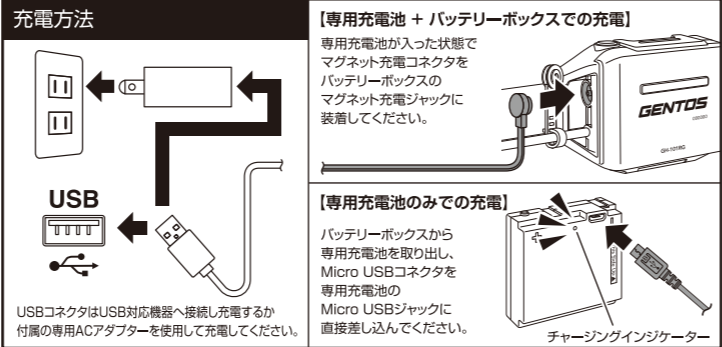

機能説明

■ 使用方法

消灯状態からスイッチを押す度に、下図のようにモードが切り替わります。

- ヘッドライトスイッチ: Highモード > Midモード > Ecoモード > OFF

● 後部認識灯スイッチ: 点灯 > 点滅 > OFF

■ フォーカスコントロール

フォーカスコントロールベゼルを操作することで、スポットビームからワイドビームまで無段階に調節可能。

■ インスタントオフスイッチ機能

点灯後、一定時間経過後にスイッチを押すと、どのモードからでも一回の操作で消灯できます。

■ スイッチロック機能 (後部認識灯のみ)

後部認識灯スイッチを長押しする事で、スイッチ操作ができなくなり、誤点灯を防止します。
※ロックがかかると2回減し、消灯します。 ※もう一度長押しでスイッチロックを解除し、点灯します。

■ チャージングインジケータ

※ご使用になる前に必ず充電をしてください。

充電状況	バッテリーボックスでの充電(後部認識灯)	専用充電電池への直接充電
充電中	赤点滅	赤点灯
充電完了	赤点灯	緑点灯
充電エラー	クイック赤点滅	「故障かな?と思ったら」を参照

GH-101RG

このたびは、弊社製品をお買い上げいただき、まことにありがとうございます。取扱説明書をよくお読みのうえ、正しく安全にお使いください。ご使用前に「安全上の注意 / 使用上の注意」を必ずお読みください。また、この取扱説明書は大切に保管してください。

安全上の注意

ご使用になる人や他の人への危害、財産への損害を未然に防止するために守っていただきたいことを説明しています。

- **警告** この表示の欄は「死亡または重傷を負う可能性がある」と考えられる内容です。
- **注意** この表示の欄は「傷害を負う可能性、器物損壊の可能性がある」と考えられる内容です。
- このマークしてはいけない「禁止」をお願いする内容です。
- このマークは必ず実行していただく「強制」をお願いする内容です。
- 光を直接目当てないでください。
- 短絡、分解、火中への投下などしないでください。
- 極端な低温・高温および湿気やほこりの多いところ、また直射日光のあたるところ(窓辺、車内等)での保管をしないでください。
- 発熱や発火、感電の原因になりますので、濡れた手で電池の交換をしないでください。
- 乳幼児の手の届かないところに保管してください。
- 定期的に点検してください。

使用上の注意

- ●本製品は連続点灯すると熱を持つ場合がございますが、発火や爆発の危険はありませんので安心してご使用ください。
- ●お手入れの際は、乾いた柔らかい布をご使用ください。
- ●本製品は2mまでの落下耐久がありますが、精密機器ですので、ていねいにお取り扱いください。落下耐久はライト本体のみの計測値です。
- ●本製品に防水機能はありません。水中での使用はしないでください。
- ●本製品は工場出荷時に点灯確認ができる程度に充電されています。ご使用になる前に、「充電方法」に従って必ず充電をしてください。
- ●充電電池の劣化を抑えるため、長期間使用しない場合でも定期的に充電してください。
- ●USBハブを用いての接続、また接続する外部機器のUSBポートに複数のデバイスと同時接続しての接続・充電は絶対にしてしないでください。外部機器のUSBポートに直接接続してください。
- ●本製品は専用のリチウムポリマー充電電池を使用しています。性能を十分に発揮するため、「専用リチウムポリマー充電電池について」をお読みのうえご使用ください。
- ●専用充電電池は正しい向きで入れてください。
- ●付属の専用ACアダプター以外は使用しないでください。
- ●専用充電電池以外の充電電池は使用しないでください。
- ●パソコン等のUSBポートから充電する際、機器により充電できない場合があります。その場合は付属の専用ACアダプターでご対応ください。
- ●バッテリーボックスに専用充電電池を装着した状態で、バッテリーボックスでの充電と専用充電電池への直接充電を同時に行わないでください。
- ●充電時以外は専用ACアダプターをコンセントから抜いてください。
- ●充電中は点灯しません。スイッチ操作をしないでください。
- ●長期間使用しない場合は、ヘッドバンドをヘルメットから外して保管してください。
- ●ヘッドバンドがほこりや油など長時間接触していると、劣化する恐れがあります。
- ●ヘッドバンドは水に濡れるとすべりやすくなる場合があります。
- ●乾電池は⊕の方向を正しく入れてください。
- ●使い切った乾電池は本体から取り出してください。
- ●長期間使用しない場合は、本体から乾電池を取り出して保管してください。乾電池の液漏れ、破壊などを起こし周囲を汚損する原因になります。
- ●新旧・異種の乾電池を混用しないでください。
- ●乾電池挿入時は充電しないでください。

お知らせ

- ●不意のバッテリー切れに備え、予備の専用充電電池や乾電池、ライトの携行をおすすめします。

アフターサービス

故障かな?と思ったら

現象	原因	対処の方法
点灯しない	電池の入れ方が間違っている。	電池を正しい向きで入れてください。
	電池残量が無くなっている。	専用充電電池を充電するか、新しい乾電池に交換してください。
	バッテリーボックスカバーが正しくしまっていない。	最後までしっかりしめてください。
暗い	電池残量が少なくなっている。	専用充電電池を充電するか、新しい乾電池に交換してください。
バッテリーボックスでの充電時 チャージングインジケータが クイック赤点滅する	専用充電電池が入っていないか、乾電池が入っている。	専用充電電池を入れてください。

修理を依頼されるときは

「故障かな?と思ったら」でご確認のあと、直らないときは、ユーザー登録時の「ユーザー登録完了メール」を印刷し、故障内容を添えて弊社修理ご依頼窓口まで直接お送りください。ユーザー登録をされていない場合は、お客様の連絡先(名前、住所、電話番号)・故障内容を明記のうえ、購入証明書を添えて製品を弊社修理ご依頼窓口まで直接お送りください。修理品をご送付いただく際は、適切な梱包のうえ、紛失などを防ぐため宅配便などをご利用ください。