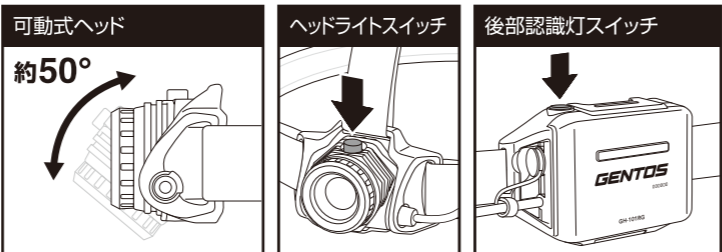

機能説明

■ 使用方法

消灯状態からスイッチを押す度に、下図のようにモードが切り替わります。

- ヘッドライトスイッチ: Highモード > Midモード > Ecoモード > OFF

● 後部認識灯スイッチ: 点灯 > 点滅 > OFF

■ フォーカスコントロール

フォーカスコントロールベゼルを操作することで、スポットビームからワイドビームまで無段階に調節可能。

■ インスタントオフスイッチ機能

点灯後、一定時間経過後にスイッチを押すと、どのモードからでも一回の操作で消灯できます。

■ スイッチロック機能 (後部認識灯のみ)

後部認識灯スイッチを長押しする事で、スイッチ操作ができなくなり、誤点灯を防止します。
※ロックがかかると2回減し、消灯します。 ※もう一度長押しでスイッチロックを解除し、点灯します。

■ チャージングインジケータ

※ご使用になる前に必ず充電をしてください。

充電状況	バッテリーボックスでの充電(後部認識灯)	専用充電電池への直接充電
充電中	赤点滅	赤点灯
充電完了	赤点灯	緑点灯
充電エラー	クイック赤点滅	「故障かな?と思ったら」を参照

GH-101RG

このたびは、弊社製品をお買い上げいただき、まことにありがとうございます。取扱説明書をよくお読みのうえ、正しく安全にお使いください。ご使用前に「安全上の注意 / 使用上の注意」を必ずお読みください。また、この取扱説明書は大切に保管してください。

安全上の注意

ご使用になる人や他の人への危害、財産への損害を未然に防止するために守っていただきたいことを説明しています。

- **警告** この表示の欄は「死亡または重傷を負う可能性がある」と考えられる内容です。
- **注意** この表示の欄は「傷害を負う可能性、器物損壊の可能性がある」と考えられる内容です。
- このマークしてはいけない「禁止」をお願いする内容です。
- このマークは必ず実行していただく「強制」をお願いする内容です。
- 光を直接目当てないでください。
- 短絡、分解、火中への投下などしないでください。
- 極端な低温・高温および湿気やほこりの多いところ、また直射日光のあたるところ(窓辺、車内等)での保管をしないでください。
- 発熱や発火、感電の原因になりますので、濡れた手で電池の交換をしないでください。
- 乳幼児の手の届かないところに保管してください。
- 定期的に点検してください。

使用上の注意

- ●本製品は連続点灯すると熱を持つ場合がございますが、発火や爆発の危険はありませんので安心してご使用ください。
- ●お手入れの際は、乾いた柔らかい布をご使用ください。
- ●本製品は2mまでの落下耐久がありますが、精密機器ですので、ていねいにお取り扱いください。落下耐久はライト本体のみの計測値です。
- ●本製品に防水機能はありません。水中での使用はしないでください。
- ●本製品は工場出荷時に点灯確認ができる程度に充電されています。ご使用になる前に、「充電方法」に従って必ず充電をしてください。
- ●充電電池の劣化を抑えるため、長期間使用しない場合でも定期的に充電してください。
- ●USBハブを用いての接続、また接続する外部機器のUSBポートに複数のデバイスと同時接続しての接続・充電は絶対にしてしないでください。外部機器のUSBポートに直接接続してください。
- ●本製品は専用のリチウムポリマー充電電池を使用しています。性能を十分に発揮するため、「専用リチウムポリマー充電電池について」をお読みのうえご使用ください。
- ●専用充電電池は正しい向きで入れてください。
- ●付属の専用ACアダプター以外は使用しないでください。
- ●専用充電電池以外の充電電池は使用しないでください。
- ●パソコン等のUSBポートから充電する際、機器により充電できない場合があります。その場合は付属の専用ACアダプターでご対応ください。
- ●バッテリーボックスに専用充電電池を装着した状態で、バッテリーボックスでの充電と専用充電電池への直接充電を同時に行わないでください。
- ●充電時以外は専用ACアダプターをコンセントから抜いてください。
- ●充電中は点灯しません。スイッチ操作をしないでください。
- ●長期間使用しない場合は、ヘッドバンドをヘルメットから外して保管してください。
- ●ヘッドバンドがほこりや油など長時間接触していると、劣化する恐れがあります。
- ●ヘッドバンドは水に濡れるとすべりやすくなる場合があります。
- ●乾電池は⊕の方向を正しく入れてください。
- ●使い切った乾電池は本体から取り出してください。
- ●長期間使用しない場合は、本体から乾電池を取り出して保管してください。乾電池の液漏れ、破壊などを起こし周囲を汚損する原因になります。
- ●新旧・異種の乾電池を混用しないでください。
- ●乾電池挿入時は充電しないでください。

お知らせ

- ●不意のバッテリー切れに備え、予備の専用充電電池や乾電池、ライトの携行をおすすめします。

アフターサービス

故障かな?と思ったら

現象	原因	対処の方法
点灯しない	電池の入れ方が間違っている。	電池を正しい向きで入れてください。
	電池残量が無くなっている。	専用充電電池を充電するか、新しい乾電池に交換してください。
	バッテリーボックスカバーが正しくしまっていない。	最後までしっかりしめてください。
暗い	電池残量が少なくなっている。	専用充電電池を充電するか、新しい乾電池に交換してください。
バッテリーボックスでの充電時 チャージングインジケータが クイック赤点滅する	専用充電電池が入っていないか、乾電池が入っている。	専用充電電池を入れてください。

修理を依頼されるときは

「故障かな?と思ったら」でご確認のあと、直らないときは、ユーザー登録時の「ユーザー登録完了メール」を印刷し、故障内容を添えて弊社修理ご依頼窓口まで直接お送りください。ユーザー登録をされていない場合は、お客様の連絡先(名前、住所、電話番号)・故障内容を明記のうえ、購入証明書を添えて製品を弊社修理ご依頼窓口まで直接お送りください。修理品をご送付いただく際は、適切な梱包のうえ、紛失などを防ぐため宅配便などをご利用ください。