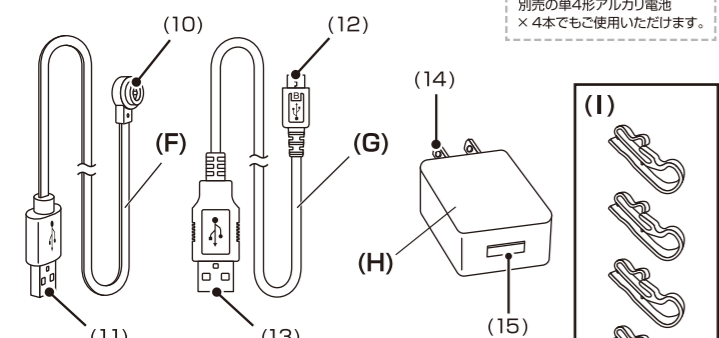

取扱説明書

Instruction Manual

LEDヘッドライト LED HEADLIGHT

GH-101RG

■ セット内容

- (A) ヘッドライト本体 (B) すべり止め付きヘッドバンド(バンド幅:25mm)
(C) マグネットキャップ (D) バッテリーボックス (E) 専用充電電池(型番:GA-12)
(F) 専用マグネット充電ケーブル (G) Micro USBケーブル(50cm)
(H) 専用ACアダプター (I) ヘルメットホルダー×4個

■ 各部の名称

- (1) ヘッドライトスイッチ (2) 白色LED (3) フォーカスコントロールベゼル
(4) 後部認識灯スイッチ (5) 後部認識灯 / チャージングインジケータ
(6) マグネット充電ジャック (7) Micro USBジャック
(8) チャージングインジケータ (9) バッテリーボックスカバー
(10) マグネット充電コネクタ (11) USBコネクタ (12) Micro USBコネクタ
(13) USBコネクタ (14) プラグ (15) USBジャック