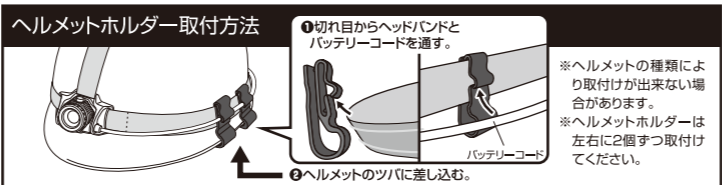

機能説明

■ 使用方法

消灯状態からスイッチを押す度に、下図のようにモードが切り替わります。

- ヘッドライトスイッチ: Highモード > Midモード > Ecoモード > OFF

● 後部認識灯スイッチ: 点灯 > 点滅 > OFF

■ フォーカスコントロール

フォーカスコントロールベゼルを操作することで、スポットビームからワイドビームまで無段階に調節可能。

■ インスタントオフスイッチ機能

点灯後、一定時間経過後にスイッチを押すと、どのモードからでも一回の操作で消灯できます。

■ スイッチロック機能 (後部認識灯のみ)

後部認識灯スイッチを長押しする事で、スイッチ操作ができなくなり、誤点灯を防止します。
※ロックがかかると2回減し、消灯します。 ※もう一度長押しでスイッチロックを解除し、点灯します。

■ チャージングインジケータ

※ご使用になる前に必ず充電をしてください。

充電状況	バッテリーボックスでの充電(後部認識灯)	専用充電電池への直接充電
充電中	赤点滅	赤点灯
充電完了	赤点灯	緑点灯
充電エラー	クイック赤点滅	「故障かな?と思ったら」を参照

GH-101RG

このたびは、弊社製品をお買い上げいただき、まことにありがとうございます。取扱説明書をよくお読みのうえ、正しく安全にお使いください。ご使用前に「安全上の注意 / 使用上の注意」を必ずお読みください。また、この取扱説明書は大切に保管してください。

安全上の注意

ご使用になる人や他の人への危害、財産への損害を未然に防止するために守っていただきたいことを説明しています。

- **警告** この表示の欄は「死亡または重傷を負う可能性がある」と考えられる内容です。
- **注意** この表示の欄は「傷害を負う可能性、器物損壊の可能性がある」と考えられる内容です。
- このマークしてはいけない「禁止」をお願いする内容です。
- このマークは必ず実行していただく「強制」をお願いする内容です。
- 光を直接目当てないでください。
- 短絡、分解、火中への投下などしないでください。
- 極端な低温・高温および湿気やほこりの多いところ、また直射日光のあたるところ(窓辺、車内等)での保管をしないでください。
- 発熱や発火、感電の原因になりますので、濡れた手で電池の交換をしないでください。
- 乳幼児の手の届かないところに保管してください。
- 定期的に点検してください。

使用上の注意

- ●本製品は連続点灯すると熱を持つ場合がございますが、発火や爆発の危険はありませんので安心してご使用ください。
- ●お手入れの際は、乾いた柔らかい布をご使用ください。
- ●本製品は2mまでの落下耐久がありますが、精密機器ですので、ていねいにお取り扱いください。落下耐久はライト本体のみの計測値です。
- ●本製品に防水機能はありません。水中での使用はしないでください。
- ●本製品は工場出荷時に点灯確認ができる程度に充電されています。ご使用になる前に、「充電方法」に従って必ず充電をしてください。
- ●充電電池の劣化を抑えるため、長期間使用しない場合でも定期的に充電してください。
- ●USBハブを用いての接続、また接続する外部機器のUSBポートに複数のデバイスと同時接続しての接続・充電は絶対にしてしないでください。外部機器のUSBポートに直接接続してください。
- ●本製品は専用のリチウムポリマー充電電池を使用しています。性能を十分に発揮するため、「専用リチウムポリマー充電電池について」をお読みのうえご使用ください。
- ●専用充電電池は正しい向きで入れてください。
- ●付属の専用ACアダプター以外は使用しないでください。
- ●専用充電電池以外の充電電池は使用しないでください。
- ●パソコン等のUSBポートから充電する際、機器により充電できない場合があります。その場合は付属の専用ACアダプターでご対応ください。
- ●バッテリーボックスに専用充電電池を装着した状態で、バッテリーボックスでの充電と専用充電電池への直接充電を同時に行わないでください。
- ●充電時以外は専用ACアダプターをコンセントから抜いてください。
- ●充電中は点灯しません。スイッチ操作をしないでください。
- ●長期間使用しない場合は、ヘッドバンドをヘルメットから外して保管してください。
- ●ヘッドバンドがほこりや油など長時間接触していると、劣化する恐れがあります。
- ●ヘッドバンドは水に濡れるとすべりやすくなる場合があります。
- ●乾電池は⊕の方向を正しく入れてください。
- ●使い切った乾電池は本体から取り出してください。
- ●長期間使用しない場合は、本体から乾電池を取り出して保管してください。乾電池の液漏れ、破壊などを起こし周囲を汚損する原因になります。
- ●新旧・異種の乾電池を混用しないでください。
- ●乾電池挿入時は充電しないでください。

お知らせ

- ●不意のバッテリー切れに備え、予備の専用充電電池や乾電池、ライトの携行をおすすめします。

アフターサービス

故障かな?と思ったら

現象	原因	対処の方法
点灯しない	電池の入れ方が間違っている。	電池を正しい向きで入れてください。
	電池残量が無くなっている。	専用充電電池を充電するか、新しい乾電池に交換してください。
	バッテリーボックスカバーが正しくしまっていない。	最後までしっかりしめてください。
暗い	電池残量が少なくなっている。	専用充電電池を充電するか、新しい乾電池に交換してください。
バッテリーボックスでの充電時 チャージングインジケータが クイック赤点滅する	専用充電電池が入っていないか、乾電池が入っている。	専用充電電池を入れてください。

修理を依頼されるときは

「故障かな?と思ったら」でご確認のあと、直らないときは、ユーザー登録時の「ユーザー登録完了メール」を印刷し、故障内容を添えて弊社修理ご依頼窓口まで直接お送りください。ユーザー登録をされていない場合は、お客様の連絡先(名前、住所、電話番号)・故障内容を明記のうえ、購入証明書を添えて製品を弊社修理ご依頼窓口まで直接お送りください。修理品をご送付いただく際は、適切な梱包のうえ、紛失などを防ぐため宅配便などをご利用ください。