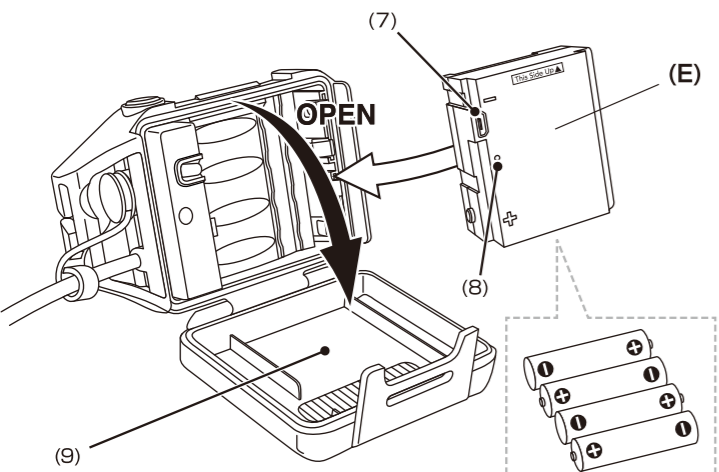

取扱説明書

Instruction Manual

LEDヘッドライト LED HEADLIGHT

GH-101RG

■ セット内容

- (A) ヘッドライト本体 (B) すべり止め付きヘッドバンド(バンド幅:25mm)
(C) マグネットキャップ (D) バッテリーボックス (E) 専用充電電池(型番:GA-12)
(F) 専用マグネット充電ケーブル (G) Micro USBケーブル(50cm)
(H) 専用ACアダプター (I) ヘルメットホルダー×4個

■ 各部の名称

- (1) ヘッドライトスイッチ (2) 白色LED (3) フォーカスコントロールベゼル
(4) 後部認識灯スイッチ (5) 後部認識灯 / チャージングインジケータ
(6) マグネット充電ジャック (7) Micro USBジャック
(8) チャージングインジケータ (9) バッテリーボックスカバー
(10) マグネット充電コネクタ (11) USBコネクタ (12) Micro USBコネクタ
(13) USBコネクタ (14) プラグ (15) USBジャック