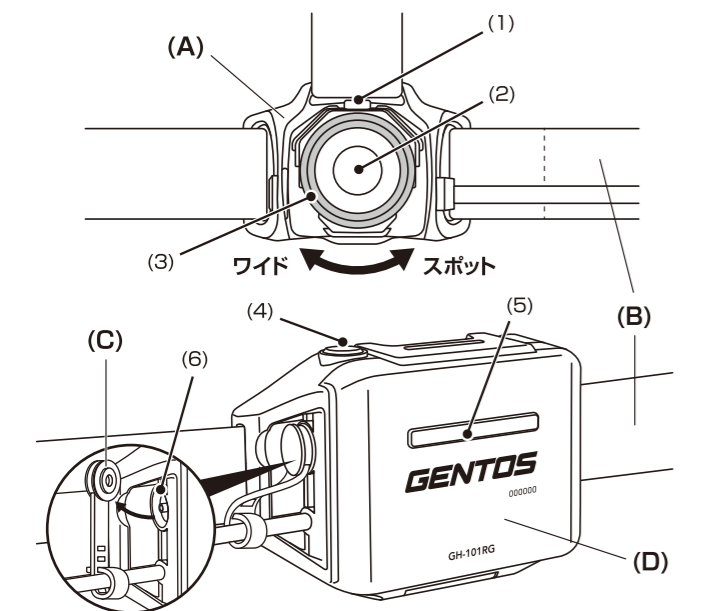

取扱説明書

Instruction Manual

LEDヘッドライト LED HEADLIGHT

GH-101RG

■ セット内容

- (A) ヘッドライト本体 (B) すべり止め付きヘッドバンド(バンド幅:25mm)
  (C) マグネットキャップ (D) バッテリーボックス (E) 専用充電電池(型番:GA-12)
  (F) 専用マグネット充電ケーブル (G) Micro USBケーブル(50cm)
  (H) 専用ACアダプター (I) ヘルメットホルダー×4個

■ 各部の名称

- (1) ヘッドライトスイッチ (2) 白色LED (3) フォーカスコントロールベゼル
  (4) 後部認識灯スイッチ (5) 後部認識灯 / チャージングインジケータ
  (6) マグネット充電ジャック (7) Micro USBジャック
  (8) チャージングインジケータ (9) バッテリーボックスカバー
  (10) マグネット充電コネクタ (11) USBコネクタ (12) Micro USBコネクタ
  (13) USBコネクタ (14) プラグ (15) USBジャック

※付属のケーブル類や専用ACアダプターの形状が図と異なる場合がございますが、問題なくご使用いただけます。