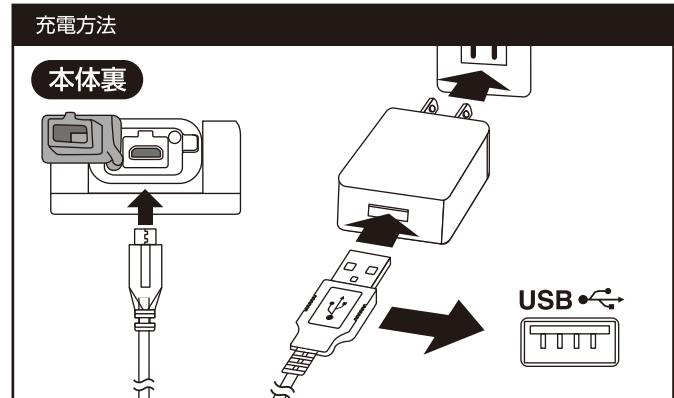

※付属の専用Micro USBケーブルと図の専用Micro USBケーブルの形状が異なる場合がございますが、問題なくご利用いただけます。  
※付属の専用Micro USBケーブルは特殊形状のため、他の機器には使用できない場合があります。

■ セット内容

- (A) ライト本体 (B) 専用ACアダプター(5V/1A)  
(C) 専用Micro USBケーブル (50cm)

■ 各部の名称

- (1) トップライト (2) メインライト (3) スイッチ  
(4) チャージングインジケータ ー / バッテリーインジケータ ー  
(5) 背面マグネット付きフックスタンド (6) マグネット  
(7) Micro USBポートカバー (8) Micro USBポート (9) USBポート  
(10) Micro USBコネクタ (11) USBコネクタ

点灯中、電池残量の目安を表示します。

■ Low/バッテリーインジケータ ー(COB LED)

電池がなくなる前にメインライトが点滅しお知らせします。  
一度、消灯してから再び点灯すると点滅を止める事ができます。

このたびは、弊社製品をお買い上げいただき、まことにありがとうございます。取扱説明書をよくお読みのうえ、正しく安全にお使いください。ご使用前に「安全上の注意 / 使用上の注意」を必ずお読みください。また、この取扱説明書は大切に保管してください。