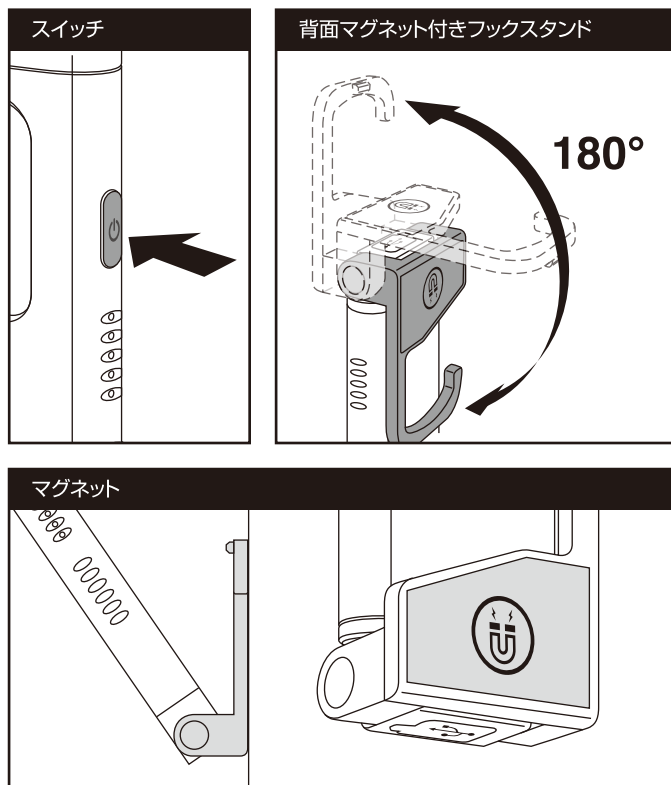

※付属の専用Micro USBケーブルと図の専用Micro USBケーブルの形状が異なる場合がございますが、問題なくご利用いただけます。  
※付属の専用Micro USBケーブルは特殊形状のため、他の機器には使用できない場合があります。

■ セット内容

- (A) ライト本体 (B) 専用ACアダプター(5V/1A)  
(C) 専用Micro USBケーブル (50cm)

■ 各部の名称

- (1) トップライト (2) メインライト (3) スイッチ  
(4) チャージングインジケータ ー / バッテリーインジケータ ー  
(5) 背面マグネット付きフックスタンド (6) マグネット  
(7) Micro USBポートカバー (8) Micro USBポート (9) USBポート  
(10) Micro USBコネクタ (11) USBコネクタ

機能説明

■ 使用方法

消灯状態からスイッチを押す度に下図のようにモードが切り替わります。

■ インスタントオフスイッチ機能

点灯後、一定時間経過後にスイッチを押すと、どのモードからでも一回の操作で消灯できます。

■ チャージングインジケータ ー ※ご使用になる前に必ず充電をしてください。

充電中の状態を表示します。  
5つランプが点灯したら充電完了です。

■ バッテリーインジケータ ー

点灯中、電池残量の目安を表示します。

■ Low/バッテリーインジケータ ー(COB LED)

電池がなくなる前にメインライトが点滅しお知らせします。  
一度、消灯してから再び点灯すると点滅を止める事ができます。

このたびは、弊社製品をお買い上げいただき、まことにありがとうございます。取扱説明書をよくお読みのうえ、正しく安全にお使いください。ご使用前に「安全上の注意 / 使用上の注意」を必ずお読みください。また、この取扱説明書は大切に保管してください。