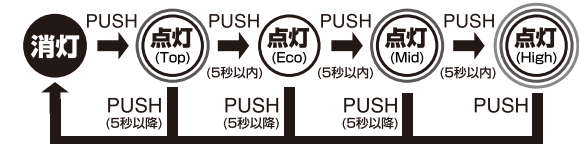

※付属の専用Micro USBケーブルと図の専用Micro USBケーブルの形状が異なる場合がございますが、問題なくご利用いただけます。  
※付属の専用Micro USBケーブルは特殊形状のため、他の機器には使用できない場合があります。

■ セット内容

- (A) ライト本体 (B) 専用ACアダプター(5V/1A)  
(C) 専用Micro USBケーブル (50cm)

■ 各部の名称

- (1) トップライト (2) メインライト (3) スイッチ  
(4) チャージングインジケータ ー / バッテリーインジケータ ー  
(5) 背面マグネット付きフックスタンド (6) マグネット  
(7) Micro USBポートカバー (8) Micro USBポート (9) USBポート  
(10) Micro USBコネクタ (11) USBコネクタ

機能説明

■ 使用方法

消灯状態からスイッチを押す度に下図のようにモードが切り替わります。

■ インスタントオフスイッチ機能

点灯後、一定時間経過後にスイッチを押すと、どのモードからでも一回の操作で消灯できます。

■ チャージングインジケータ ー ※ご使用になる前に必ず充電をしてください。

充電中の状態を表示します。  
5つランプが点灯したら充電完了です。

■ バッテリーインジケータ ー