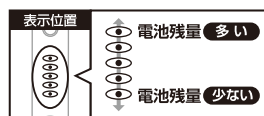

機能説明

■ 使用方法

消灯状態からスイッチを押す度に下図のようにモードが切り替わります。

■ インスタントオフスイッチ機能

点灯後、一定時間経過後にスイッチを押すと、どのモードからでも一回の操作で消灯できます。

■ チャージングインジケータ ー ※ご使用になる前に必ず充電をしてください。

充電中の状態を表示します。  
5つランプが点灯したら充電完了です。

■ バッテリーインジケータ ー

点灯中、電池残量の目安を表示します。

■ Low/バッテリーインジケータ ー(COB LED)

電池がなくなる前にメインライトが点滅しお知らせします。  
一度、消灯してから再び点灯すると点滅を止める事ができます。

このたびは、弊社製品をお買い上げいただき、まことにありがとうございます。取扱説明書をよくお読みのうえ、正しく安全にお使いください。ご使用前に「安全上の注意 / 使用上の注意」を必ずお読みください。また、この取扱説明書は大切に保管してください。