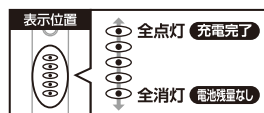

機能説明

■ 使用方法

消灯状態からスイッチを押す度に下図のようにモードが切り替わります。

■ インスタントオフスイッチ機能

点灯後、一定時間経過後にスイッチを押すと、どのモードからでも一回の操作で消灯できます。

■ チャージングインジケータ ー ※ご使用になる前に必ず充電をしてください。

充電中の状態を表示します。  
5つランプが点灯したら充電完了です。

■ バッテリーインジケータ ー

点灯中、電池残量の目安を表示します。

■ Low/バッテリーインジケータ ー(COB LED)

電池がなくなる前にメインライトが点滅しお知らせします。  
一度、消灯してから再び点灯すると点滅を止める事ができます。

このたびは、弊社製品をお買い上げいただき、まことにありがとうございます。取扱説明書をよくお読みのうえ、正しく安全にお使いください。ご使用前に「安全上の注意 / 使用上の注意」を必ずお読みください。また、この取扱説明書は大切に保管してください。