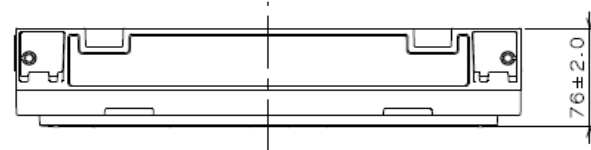

オリタタミ状態図

作成日
2021.11.18

検図
森重

TRUSCO トラスコ中山株式会社

品名
TRUSCO α折りたたみコンテナ 20L LS色

品番
TR-S20-LS