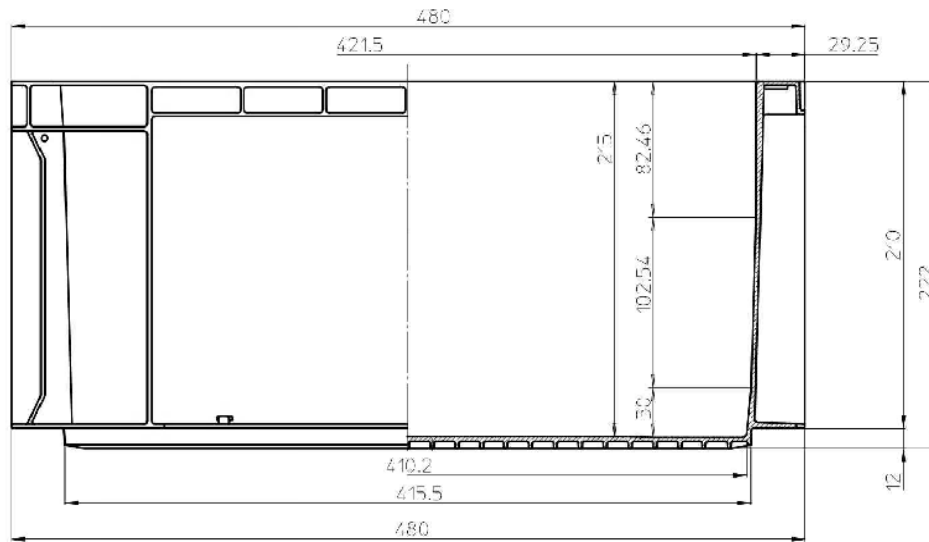

下面図

上面図

側面図

断面図

正面図

断面図

仕様	
形式	
最大積載荷重	
容量	
外形寸法	幅480×奥行360×高さ223 (mm)
上部内寸	幅422×奥行322 (mm)
有効内寸	幅409×奥行310×高さ203 (mm)
製品質量	
梱包入数	
出荷単位	
材質	ポリプロピレン

作成日