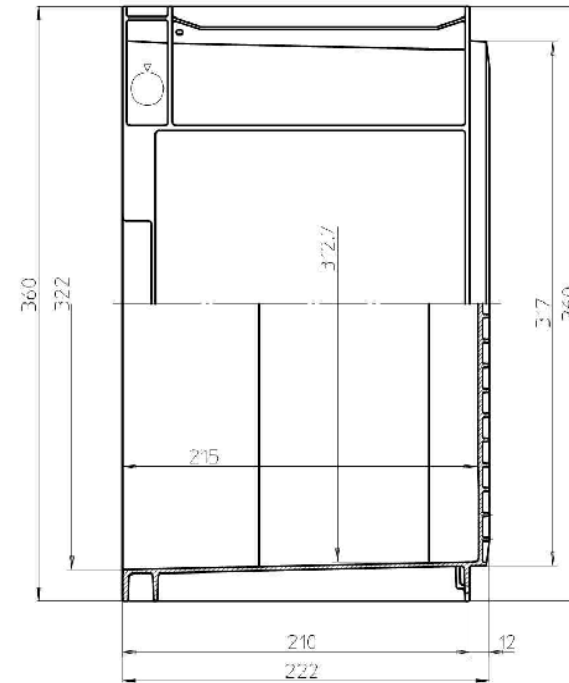

下面図

上面図

側面図

断面図

正面図

断面図

仕様	
形式	
最大積載荷重	
容量	
外形寸法	幅480×奥行360×高さ223 (mm)
上部内寸	幅422×奥行322 (mm)
有効内寸	幅409×奥行310×高さ203 (mm)
製品質量	
梱包入数	
出荷単位	
材質	ポリプロピレン

作成日