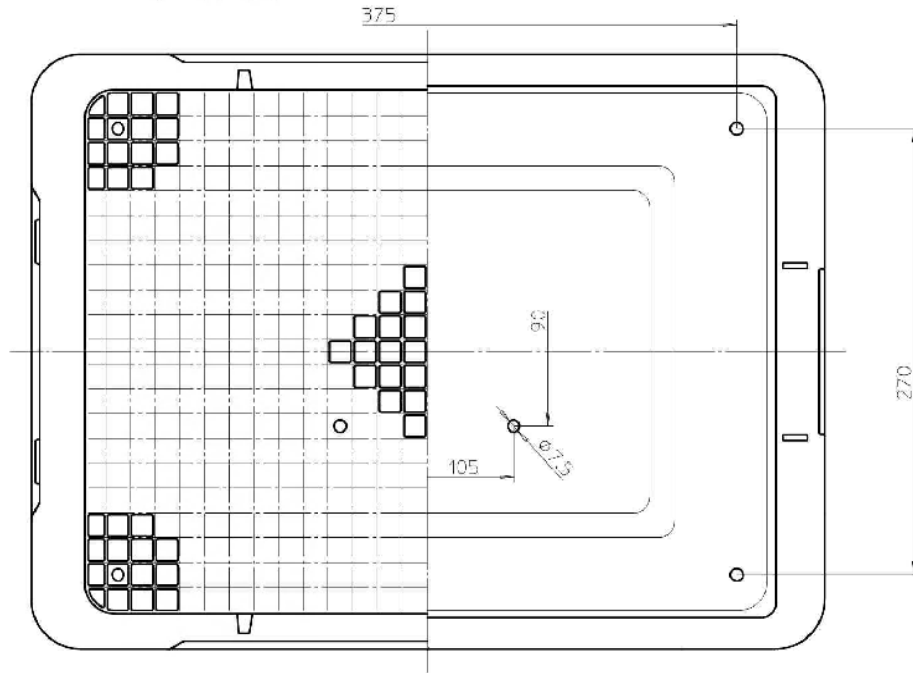

下面図

上面図

側面図

断面図

正面図

断面図

仕様	
形式	
最大積載荷重	
容量	
外形寸法	幅480×奥行360×高さ223 (mm)
上部内寸	幅422×奥行322 (mm)
有効内寸	幅409×奥行310×高さ203 (mm)
製品質量	
梱包入数	
出荷単位	
材質	ポリプロピレン

作成日