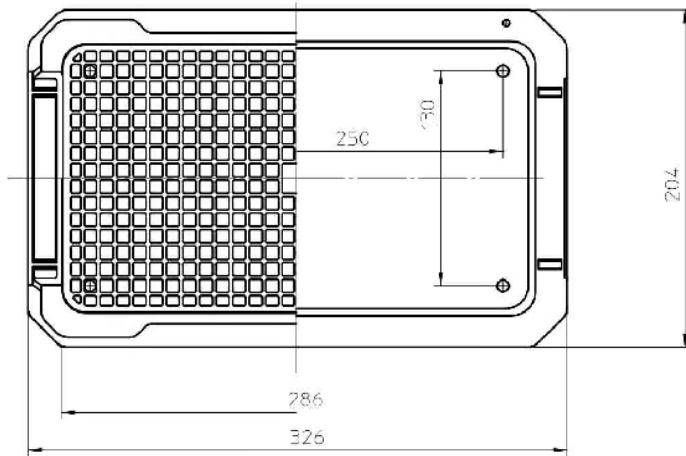

下面図

上面図

側面図

断面図

正面図

断面図

仕様	
形式	
最大積載荷重	
容量	
外形寸法	幅326×奥行204×高さ100 (mm)
上部内寸	幅288×奥行166 (mm)
有効内寸	幅278×奥行157×高さ90 (mm)
製品質量	
梱包入数	
出荷単位	
材質	ポリプロピレン

作成日
2009.09.18