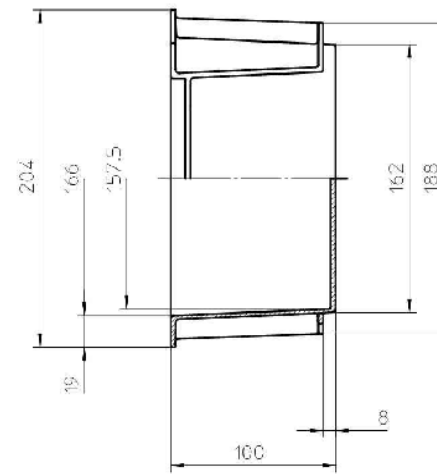

下面図

上面図

側面図

断面図

正面図

断面図

仕様	
形式	
最大積載荷重	
容量	
外形寸法	幅326×奥行204×高さ100 (mm)
上部内寸	幅288×奥行166 (mm)
有効内寸	幅278×奥行157×高さ90 (mm)
製品質量	
梱包入数	
出荷単位	
材質	ポリプロピレン

作成日
2009.09.18