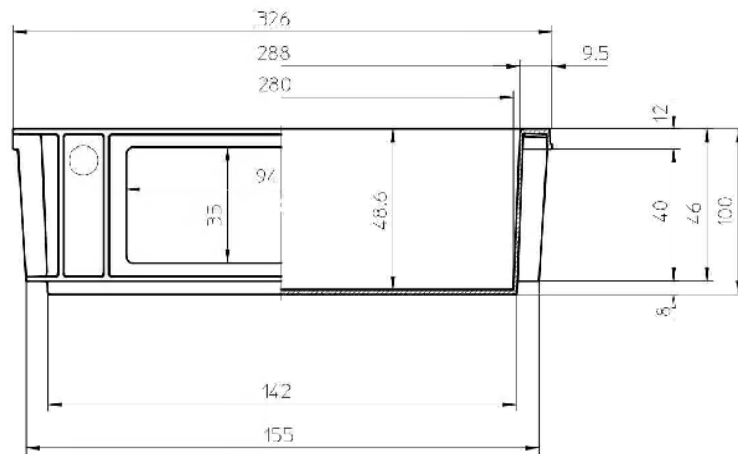

下面図

上面図

側面図

断面図

正面図

断面図

仕様	
形式	
最大積載荷重	
容量	
外形寸法	幅326×奥行204×高さ100 (mm)
上部内寸	幅288×奥行166 (mm)
有効内寸	幅278×奥行157×高さ90 (mm)
製品質量	
梱包入数	
出荷単位	
材質	ポリプロピレン

作成日
2009.09.18