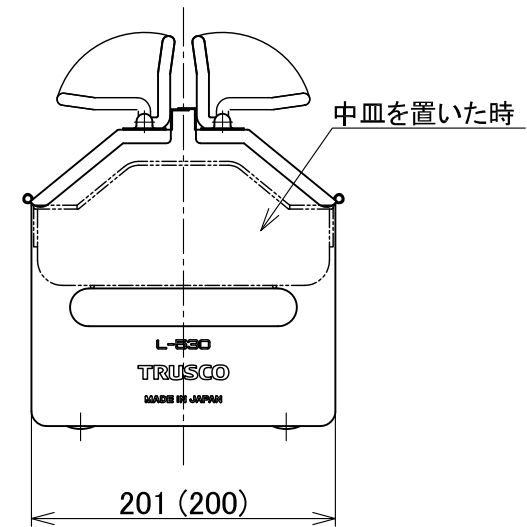

仕切板 16枚

※( )寸法は内寸

作成日 2020. 2.28

検図 中島 近藤

TRUSCO トラスコ中山株式会社

品名 山型中皿付工具箱

品番 L-530-O

Scale 1/5