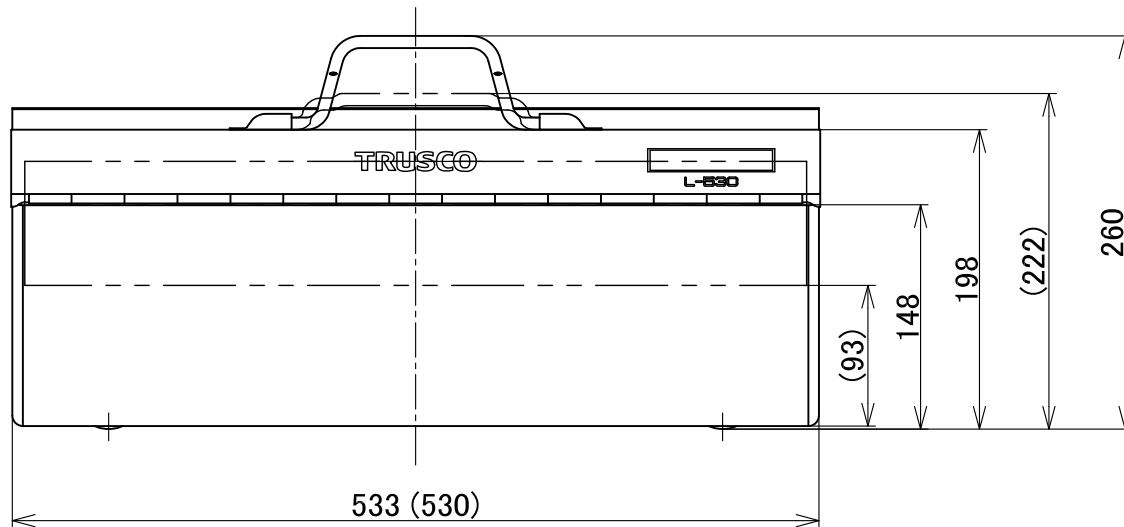

仕切板 16枚

※( )寸法は内寸

作成日 2020. 2.28

検図 中島 近藤

TRUSCO トラスコ中山株式会社

品名 山型中皿付工具箱

品番 L-530-O

Scale 1/5