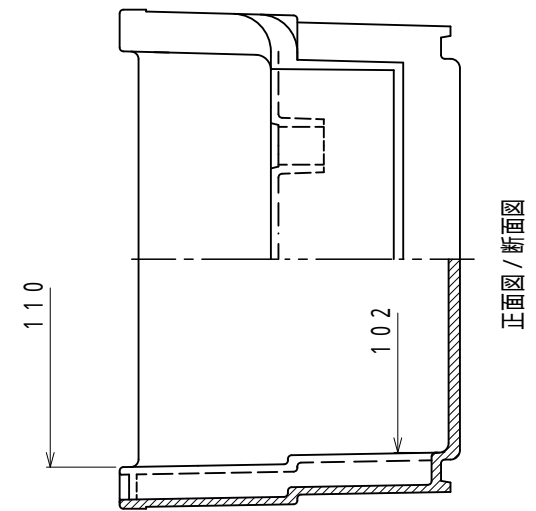

平面図 / 底面図

正面図 / 断面図

側面図 / 断面図

作成日 2016/4/4

検図 商品部

TRUSCO トラスコ中山株式会社

品名 T型コンテナ

品番 T2-B / T2-R
T2-TM / T2-YG