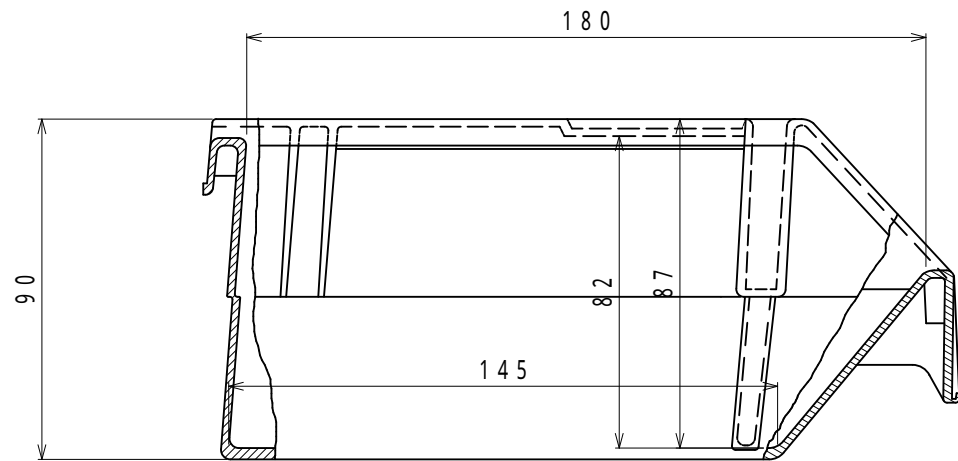

平面図 / 底面図

正面図 / 断面図

側面図 / 断面図

作成日 2016/4/4

検図 商品部

TRUSCO トラスコ中山株式会社

品名 T型コンテナ

品番 T2-B / T2-R
T2-TM / T2-YG