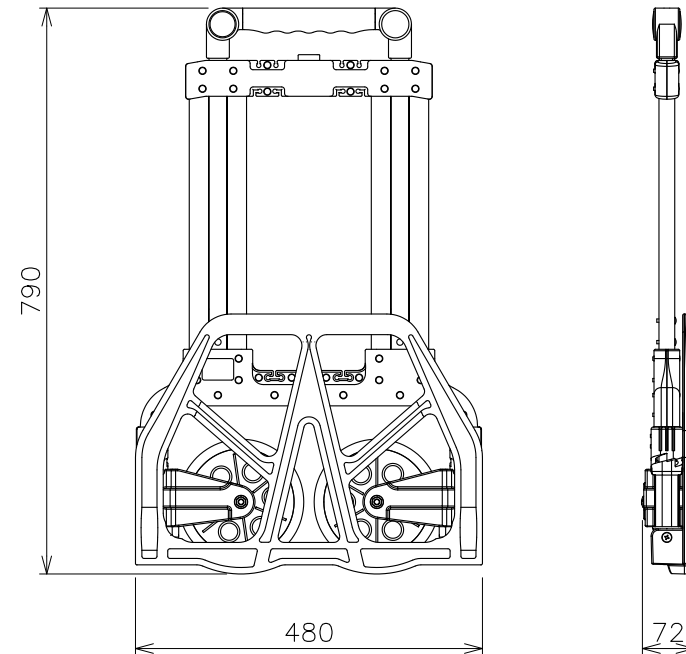

仕 様

型 式	TAC-100	
均等荷重	100	kg
全 長	1080	mm
すくい板	340Lx480W	mm
自 重	6.7	kg

折りたたみ時

図 番	TA-06
用 紙	B-4
縮 尺	1/10

作成日 2012.05.15

検図

TRUSCO トラスコ中山株式会社

品名 折りたたみキャリーカート

品番 TAC-100