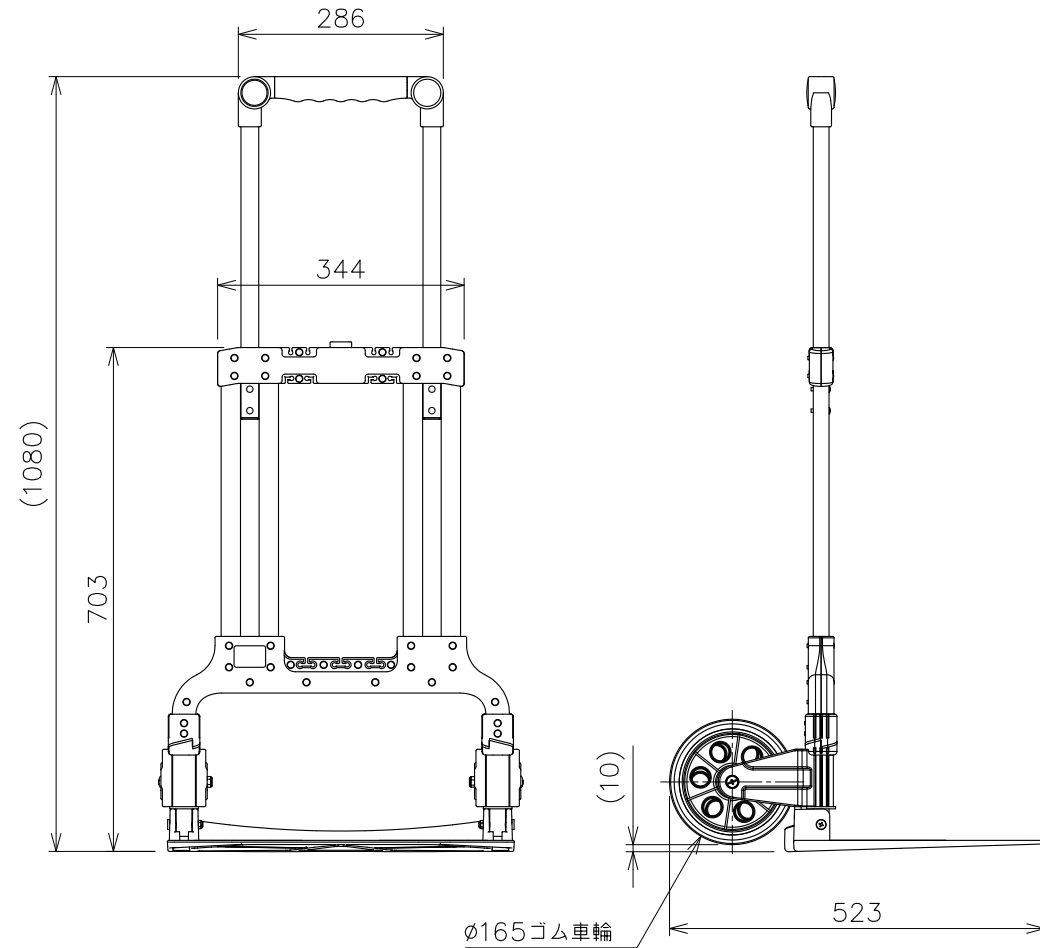

仕 様

型 式	TAC-100	
均等荷重	100	kg
全 長	1080	mm
すくい板	340Lx480W	mm
自 重	6.7	kg

折りたたみ時

図 番	TA-06
用 紙	B-4
縮 尺	1/10

作成日 2012.05.15

検図

TRUSCO トラスコ中山株式会社

品名 折りたたみキャリーカート

品番 TAC-100