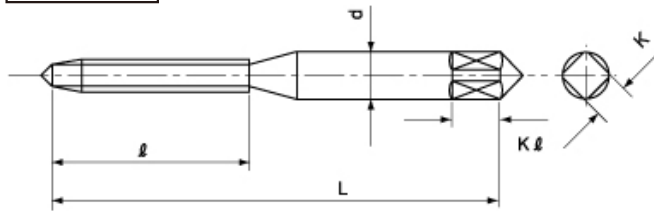

Type A

Type C

正式品目	発注コード	JANコード	品名・サイズ	めねじの種類・等級	全長 L	ねじ長 ℓ	軸径 d	角巾 K	角長 Kℓ	溝数	食付き部 山数	材質	形状 Type
			直溝タップ・タップ等級 2級										
			セット：先 中 上 各1本	メートルねじ	mm	mm	mm	mm	mm				
T-H-HT-M3X0.5-1	391-2230	4989999093711	TRUSCO ハンドタップ 先 HSS-E M3X0.5	6H	46	18	4	3.2	6	3	9山	HSS-E	A
T-H-HT-M3X0.5-2	391-2248	4989999093728	TRUSCO ハンドタップ 中 HSS-E M3X0.5	旧JIS2級	〃	〃	〃	〃	〃	〃	5山	〃	〃
T-H-HT-M3X0.5-3	391-2256	4989999093735	TRUSCO ハンドタップ 上 HSS-E M3X0.5	〃	〃	〃	〃	〃	〃	〃	1.5山	〃	〃
T-H-HT-M3X0.5-S	391-2264	4989999093742	TRUSCO ハンドタップセット HSS-E M3X0.5	〃	〃	〃	〃	〃	〃	〃	〃	〃	〃
T-H-HT-M4X0.7-1	391-2272	4989999093759	TRUSCO ハンドタップ 先 HSS-E M4X0.7	〃	52	20	5	4	7	3	9山	〃	A
T-H-HT-M4X0.7-2	391-2281	4989999093766	TRUSCO ハンドタップ 中 HSS-E M4X0.7	〃	〃	〃	〃	〃	〃	〃	5山	〃	〃
T-H-HT-M4X0.7-3	391-2299	4989999093773	TRUSCO ハンドタップ 上 HSS-E M4X0.7	〃	〃	〃	〃	〃	〃	〃	1.5山	〃	〃
T-H-HT-M4X0.7-S	391-2302	4989999093780	TRUSCO ハンドタップセット HSS-E M4X0.7	〃	〃	〃	〃	〃	〃	〃	〃	〃	〃
T-H-HT-M5X0.8-1	391-2311	4989999093797	TRUSCO ハンドタップ 先 HSS-E M5X0.8	〃	60	22	5.5	4.5	7	3	9山	〃	A
T-H-HT-M5X0.8-2	391-2329	4989999093803	TRUSCO ハンドタップ 中 HSS-E M5X0.8	〃	〃	〃	〃	〃	〃	〃	5山	〃	〃
T-H-HT-M5X0.8-3	391-2337	4989999093810	TRUSCO ハンドタップ 上 HSS-E M5X0.8	〃	〃	〃	〃	〃	〃	〃	1.5山	〃	〃
T-H-HT-M5X0.8-S	391-2345	4989999093827	TRUSCO ハンドタップセット HSS-E M5X0.8	〃	〃	〃	〃	〃	〃	〃	〃	〃	〃
T-H-HT-M6X1.0-1	391-2353	4989999093834	TRUSCO ハンドタップ 先 HSS-E M6X1.0	〃	62	24	6	4.5	7	3	9山	〃	A
T-H-HT-M6X1.0-2	391-2361	4989999093841	TRUSCO ハンドタップ 中 HSS-E M6X1.0	〃	〃	〃	〃	〃	〃	〃	5山	〃	〃
T-H-HT-M6X1.0-3	391-2370	4989999093858	TRUSCO ハンドタップ 上 HSS-E M6X1.0	〃	〃	〃	〃	〃	〃	〃	1.5山	〃	〃
T-H-HT-M6X1.0-S	391-2388	4989999093865	TRUSCO ハンドタップセット HSS-E M6X1.0	〃	〃	〃	〃	〃	〃	〃	〃	〃	〃
T-H-HT-M8X1.25-1	391-2396	4989999093872	TRUSCO ハンドタップ 先 HSS-E M8X1.25	〃	70	30	6.2	5	8	4	9山	〃	C
T-H-HT-M8X1.25-2	391-2400	4989999093889	TRUSCO ハンドタップ 中 HSS-E M8X1.25	〃	〃	〃	〃	〃	〃	〃	5山	〃	〃
T-H-HT-M8X1.25-3	391-2418	4989999093896	TRUSCO ハンドタップ 上 HSS-E M8X1.25	〃	〃	〃	〃	〃	〃	〃	1.5山	〃	〃
T-H-HT-M8X1.25-S	391-2426	4989999093902	TRUSCO ハンドタップセット HSS-E M8X1.25	〃	〃	〃	〃	〃	〃	〃	〃	〃	〃
T-H-HT-M10X1.5-1	391-2078	4989999093551	TRUSCO ハンドタップ 先 HSS-E M10X1.5	〃	75	32	7	5.5	8	4	9山	〃	C
T-H-HT-M10X1.5-2	391-2086	4989999093568	TRUSCO ハンドタップ 中 HSS-E M10X1.5	〃	〃	〃	〃	〃	〃	〃	5山	〃	〃
T-H-HT-M10X1.5-3	391-2094	4989999093575	TRUSCO ハンドタップ 上 HSS-E M10X1.5	〃	〃	〃	〃	〃	〃	〃	1.5山	〃	〃
T-H-HT-M10X1.5-S	391-2108	4989999093582	TRUSCO ハンドタップセット HSS-E M10X1.5	〃	〃	〃	〃	〃	〃	〃	〃	〃	〃
T-H-HT-M12X1.75-1	391-2116	4989999093599	TRUSCO ハンドタップ 先 HSS-E M12X1.75	〃	82	38	8.5	6.5	9	4	9山	〃	C
T-H-HT-M12X1.75-2	391-2124	4989999093605	TRUSCO ハンドタップ 中 HSS-E M12X1.75	〃	〃	〃	〃	〃	〃	〃	5山	〃	〃
T-H-HT-M12X1.75-3	391-2132	4989999093612	TRUSCO ハンドタップ 上 HSS-E M12X1.75	〃	〃	〃	〃	〃	〃	〃	1.5山	〃	〃
T-H-HT-M12X1.75-S	391-2141	4989999093629	TRUSCO ハンドタップセット HSS-E M12X1.75	〃	〃	〃	〃	〃	〃	〃	〃	〃	〃
T-H-HT-M14X2.0-1	391-2159	4989999093636	TRUSCO ハンドタップ 先 HSS-E M14X2.0	〃	88	42	10.5	8	11	4	9山	〃	C
T-H-HT-M14X2.0-2	391-2167	4989999093643	TRUSCO ハンドタップ 中 HSS-E M14X2.0	〃	〃	〃	〃	〃	〃	〃	5山	〃	〃
T-H-HT-M14X2.0-3	391-2175	4989999093650	TRUSCO ハンドタップ 上 HSS-E M14X2.0	〃	〃	〃	〃	〃	〃	〃	1.5山	〃	〃
T-H-HT-M14X2.0-S	391-2183	4989999093667	TRUSCO ハンドタップセット HSS-E M14X2.0	〃	〃	〃	〃	〃	〃	〃	〃	〃	〃
T-H-HT-M16X2.0-1	391-2191	4989999093674	TRUSCO ハンドタップ 先 HSS-E M16X2.0	〃	95	45	12.5	10	13	4	9山	〃	C
T-H-HT-M16X2.0-2	391-2205	4989999093681	TRUSCO ハンドタップ 中 HSS-E M16X2.0	〃	〃	〃	〃	〃	〃	〃	5山	〃	〃
T-H-HT-M16X2.0-3	391-2213	4989999093698	TRUSCO ハンドタップ 上 HSS-E M16X2.0	〃	〃	〃	〃	〃	〃	〃	1.5山	〃	〃
T-H-HT-M16X2.0-S	391-2221	4989999093704	TRUSCO ハンドタップセット HSS-E M16X2.0	〃	〃	〃	〃	〃	〃	〃	〃	〃	〃