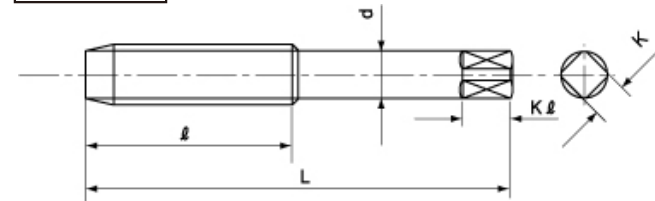

Type A

Type C

正式品目	発注コード	JANコード	品名・サイズ	めねじの種類・等級	全長 L	ねじ長 ℓ	軸径 d	角巾 K	角長 Kℓ	溝数	食付き部 山数	材質	形状 Type
			直溝タップ・タップ等級 2級										
			セット：先 中 上 各1本	メートルねじ	mm	mm	mm	mm	mm				
T-H-HT-M3X0.5-1	391-2230	4989999093711	TRUSCO ハンドタップ 先 HSS-E M3X0.5	6H	46	18	4	3.2	6	3	9山	HSS-E	A
T-H-HT-M3X0.5-2	391-2248	4989999093728	TRUSCO ハンドタップ 中 HSS-E M3X0.5	旧JIS2級	〃	〃	〃	〃	〃	〃	5山	〃	〃
T-H-HT-M3X0.5-3	391-2256	4989999093735	TRUSCO ハンドタップ 上 HSS-E M3X0.5	〃	〃	〃	〃	〃	〃	〃	1.5山	〃	〃
T-H-HT-M3X0.5-S	391-2264	4989999093742	TRUSCO ハンドタップセット HSS-E M3X0.5	〃	〃	〃	〃	〃	〃	〃	〃	〃	〃
T-H-HT-M4X0.7-1	391-2272	4989999093759	TRUSCO ハンドタップ 先 HSS-E M4X0.7	〃	52	20	5	4	7	3	9山	〃	A
T-H-HT-M4X0.7-2	391-2281	4989999093766	TRUSCO ハンドタップ 中 HSS-E M4X0.7	〃	〃	〃	〃	〃	〃	〃	5山	〃	〃
T-H-HT-M4X0.7-3	391-2299	4989999093773	TRUSCO ハンドタップ 上 HSS-E M4X0.7	〃	〃	〃	〃	〃	〃	〃	1.5山	〃	〃
T-H-HT-M4X0.7-S	391-2302	4989999093780	TRUSCO ハンドタップセット HSS-E M4X0.7	〃	〃	〃	〃	〃	〃	〃	〃	〃	〃
T-H-HT-M5X0.8-1	391-2311	4989999093797	TRUSCO ハンドタップ 先 HSS-E M5X0.8	〃	60	22	5.5	4.5	7	3	9山	〃	A
T-H-HT-M5X0.8-2	391-2329	4989999093803	TRUSCO ハンドタップ 中 HSS-E M5X0.8	〃	〃	〃	〃	〃	〃	〃	5山	〃	〃
T-H-HT-M5X0.8-3	391-2337	4989999093810	TRUSCO ハンドタップ 上 HSS-E M5X0.8	〃	〃	〃	〃	〃	〃	〃	1.5山	〃	〃
T-H-HT-M5X0.8-S	391-2345	4989999093827	TRUSCO ハンドタップセット HSS-E M5X0.8	〃	〃	〃	〃	〃	〃	〃	〃	〃	〃
T-H-HT-M6X1.0-1	391-2353	4989999093834	TRUSCO ハンドタップ 先 HSS-E M6X1.0	〃	62	24	6	4.5	7	3	9山	〃	A
T-H-HT-M6X1.0-2	391-2361	4989999093841	TRUSCO ハンドタップ 中 HSS-E M6X1.0	〃	〃	〃	〃	〃	〃	〃	5山	〃	〃
T-H-HT-M6X1.0-3	391-2370	4989999093858	TRUSCO ハンドタップ 上 HSS-E M6X1.0	〃	〃	〃	〃	〃	〃	〃	1.5山	〃	〃
T-H-HT-M6X1.0-S	391-2388	4989999093865	TRUSCO ハンドタップセット HSS-E M6X1.0	〃	〃	〃	〃	〃	〃	〃	〃	〃	〃
T-H-HT-M8X1.25-1	391-2396	4989999093872	TRUSCO ハンドタップ 先 HSS-E M8X1.25	〃	70	30	6.2	5	8	4	9山	〃	C
T-H-HT-M8X1.25-2	391-2400	4989999093889	TRUSCO ハンドタップ 中 HSS-E M8X1.25	〃	〃	〃	〃	〃	〃	〃	5山	〃	〃
T-H-HT-M8X1.25-3	391-2418	4989999093896	TRUSCO ハンドタップ 上 HSS-E M8X1.25	〃	〃	〃	〃	〃	〃	〃	1.5山	〃	〃
T-H-HT-M8X1.25-S	391-2426	4989999093902	TRUSCO ハンドタップセット HSS-E M8X1.25	〃	〃	〃	〃	〃	〃	〃	〃	〃	〃
T-H-HT-M10X1.5-1	391-2078	4989999093551	TRUSCO ハンドタップ 先 HSS-E M10X1.5	〃	75	32	7	5.5	8	4	9山	〃	C
T-H-HT-M10X1.5-2	391-2086	4989999093568	TRUSCO ハンドタップ 中 HSS-E M10X1.5	〃	〃	〃	〃	〃	〃	〃	5山	〃	〃
T-H-HT-M10X1.5-3	391-2094	4989999093575	TRUSCO ハンドタップ 上 HSS-E M10X1.5	〃	〃	〃	〃	〃	〃	〃	1.5山	〃	〃
T-H-HT-M10X1.5-S	391-2108	4989999093582	TRUSCO ハンドタップセット HSS-E M10X1.5	〃	〃	〃	〃	〃	〃	〃	〃	〃	〃
T-H-HT-M12X1.75-1	391-2116	4989999093599	TRUSCO ハンドタップ 先 HSS-E M12X1.75	〃	82	38	8.5	6.5	9	4	9山	〃	C
T-H-HT-M12X1.75-2	391-2124	4989999093605	TRUSCO ハンドタップ 中 HSS-E M12X1.75	〃	〃	〃	〃	〃	〃	〃	5山	〃	〃
T-H-HT-M12X1.75-3	391-2132	4989999093612	TRUSCO ハンドタップ 上 HSS-E M12X1.75	〃	〃	〃	〃	〃	〃	〃	1.5山	〃	〃
T-H-HT-M12X1.75-S	391-2141	4989999093629	TRUSCO ハンドタップセット HSS-E M12X1.75	〃	〃	〃	〃	〃	〃	〃	〃	〃	〃
T-H-HT-M14X2.0-1	391-2159	4989999093636	TRUSCO ハンドタップ 先 HSS-E M14X2.0	〃	88	42	10.5	8	11	4	9山	〃	C
T-H-HT-M14X2.0-2	391-2167	4989999093643	TRUSCO ハンドタップ 中 HSS-E M14X2.0	〃	〃	〃	〃	〃	〃	〃	5山	〃	〃
T-H-HT-M14X2.0-3	391-2175	4989999093650	TRUSCO ハンドタップ 上 HSS-E M14X2.0	〃	〃	〃	〃	〃	〃	〃	1.5山	〃	〃
T-H-HT-M14X2.0-S	391-2183	4989999093667	TRUSCO ハンドタップセット HSS-E M14X2.0	〃	〃	〃	〃	〃	〃	〃	〃	〃	〃
T-H-HT-M16X2.0-1	391-2191	4989999093674	TRUSCO ハンドタップ 先 HSS-E M16X2.0	〃	95	45	12.5	10	13	4	9山	〃	C
T-H-HT-M16X2.0-2	391-2205	4989999093681	TRUSCO ハンドタップ 中 HSS-E M16X2.0	〃	〃	〃	〃	〃	〃	〃	5山	〃	〃
T-H-HT-M16X2.0-3	391-2213	4989999093698	TRUSCO ハンドタップ 上 HSS-E M16X2.0	〃	〃	〃	〃	〃	〃	〃	1.5山	〃	〃
T-H-HT-M16X2.0-S	391-2221	4989999093704	TRUSCO ハンドタップセット HSS-E M16X2.0	〃	〃	〃	〃	〃	〃	〃	〃	〃	〃