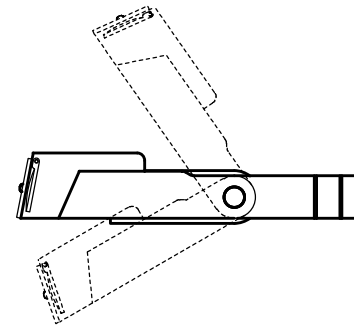

材質	
仕上	

仕入コード	716409
JANコード	329230
自重 (g)	120.4
梱包重量 (g)	190.2
梱包サイズ (mm)	
梱包数	
表示耐荷重	
器差・精度	

倍率：2.3倍 3.3倍（折り畳み式レンズ使用時）
頭周り適応サイズ 41- 63cm

備考
.....
.....

承認	検図	設計
真保	横山	

TRUSCO トラスコ中山株式会社

図面作成日	全葉	受入NO
'04. 9.13		

品名	ヘッドループ
品番	TL-H115

Scale
1:5