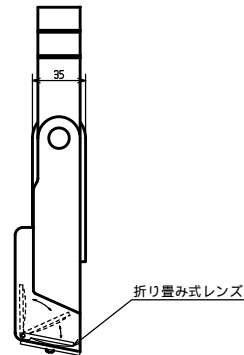

材質	
仕上	

仕入コード	716409
JANコード	329230
自重 (g)	120.4
梱包重量 (g)	190.2
梱包サイズ (mm)	
梱包数	
表示耐荷重	
器差・精度	

倍率：2.3倍 3.3倍（折り畳み式レンズ使用時）
頭周り適応サイズ 41- 63cm

備考
.....
.....

承認	検図	設計
真保	横山	

TRUSCO トラスコ中山株式会社

図面作成日	全葉	受入NO
'04. 9.13		

品名	ヘッドループ
品番	TL-H115

Scale
1:5