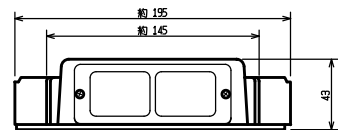

材質	
仕上	

仕入コード	716409
JANコード	329230
自重 (g)	120.4
梱包重量 (g)	190.2
梱包サイズ (mm)	
梱包数	
表示耐荷重	
器差・精度	

倍率：2.3倍 3.3倍（折り畳み式レンズ使用時）
頭周り適応サイズ 41- 63cm

備考
.....
.....

承認	検図	設計
真保	横山	

TRUSCO トラスコ中山株式会社

図面作成日	全葉	受入NO
'04. 9.13		

品名	ヘッドループ
品番	TL-H115

Scale
1:5