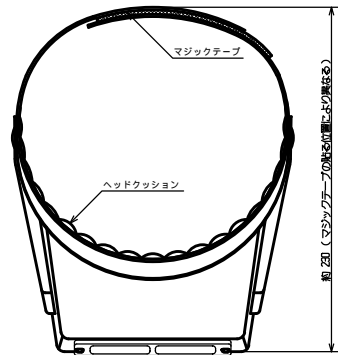

材質	
仕上	

仕入コード	716409
JANコード	329230
自重 (g)	120.4
梱包重量 (g)	190.2
梱包サイズ (mm)	
梱包数	
表示耐荷重	
器差・精度	

倍率：2.3倍 3.3倍（折り畳み式レンズ使用時）
頭周り適応サイズ 41- 63cm

備考
.....
.....

承認	検図	設計
真保	横山	

TRUSCO トラスコ中山株式会社

図面作成日	全葉	受入NO
'04. 9.13		

品名	ヘッドループ
品番	TL-H115

Scale
1:5