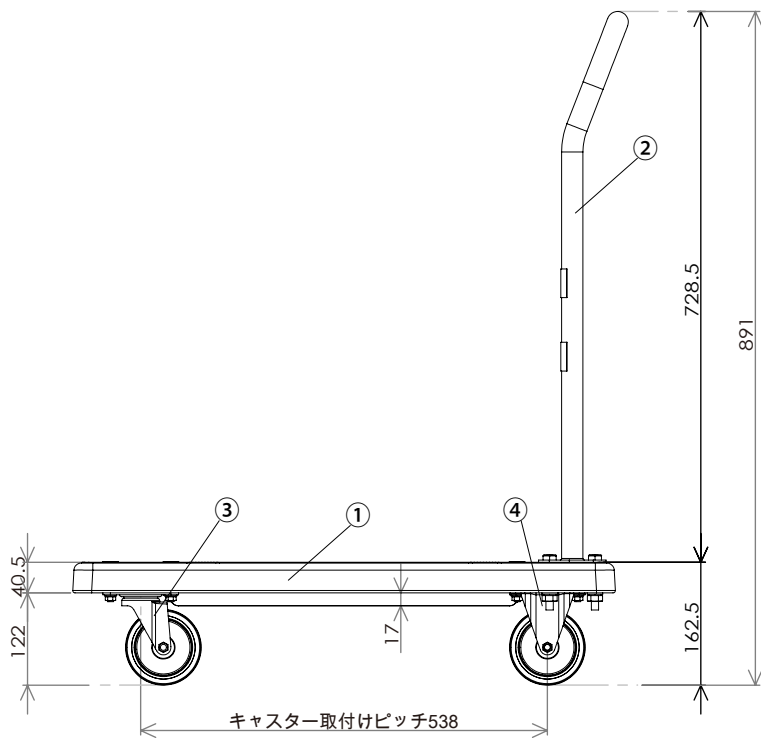

15				
14				
13				
12				
11				
10				
9	平ワッシャ	16	M8	ユニクロ
8	スプリングワッシャ	16	M8	ユニクロ
7	六角ナット	16	M8	ユニクロ
6	六角ボルト	16	M8X40	ユニクロ
5	目隠しキャップ	16	再生エラストマー	ブラック
4	固定省音キャスター	2	TYSR-100SEL	エラストマー
3	自在省音キャスター	2	TYSFHG-100SEL	エラストマー
2	固定ハンドル	1	φ28.6 t=1.4	粉体塗装
1	本体天板	1	再生ポリプロピレン	ブルー
No	部品名	数	材質・厚/品番	表面処理
			生産工場	9-833526
			納入形態	完成品
			色	ブルー

備考

自重 7.9kg

梱包サイズ (梱包数: 2)
750 X 470 X 330 mm

梱包重量 17kg (4.6 才)

表示耐荷重
1台当りの最大均等荷重: 200kg

性能試験

- 1. 始動性能試験 合格
- 2. 耐荷重性能試験 合格