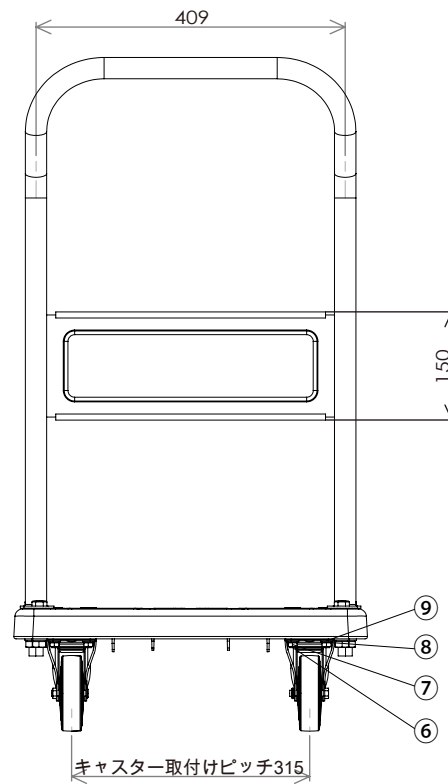

15				
14				
13				
12				
11				
10				
9	平ワッシャ	16	M8	ユニクロ
8	スプリングワッシャ	16	M8	ユニクロ
7	六角ナット	16	M8	ユニクロ
6	六角ボルト	16	M8X40	ユニクロ
5	目隠しキャップ	16	再生エラストマー	ブラック
4	固定省音キャスター	2	TYSR-100SEL	エラストマー
3	自在省音キャスター	2	TYSFHG-100SEL	エラストマー
2	固定ハンドル	1	φ28.6 t=1.4	粉体塗装
1	本体天板	1	再生ポリプロピレン	ブルー
No	部品名	数	材質・厚/品番	表面処理
			生産工場	9-833526
			納入形態	完成品
			色	ブルー

備考

自重 7.9kg

梱包サイズ (梱包数: 2)
750 X 470 X 330 mm

梱包重量 17kg (4.6 才)

表示耐荷重
1台当りの最大均等荷重: 200kg

性能試験

- 1. 始動性能試験 合格
- 2. 耐荷重性能試験 合格