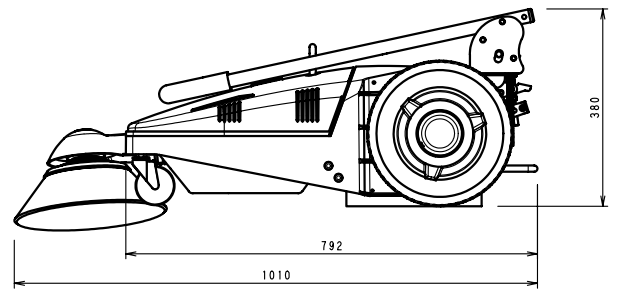

管理No. 2505000-10-03

製品名: ST-651

押し手折りたたみ状態 (参考図)

品番	操作方法	清掃幅 (ギャザアップブラシ使用時)	清掃能力 (3.5km/hr)	タンク容量	質量
ST-651	歩行手押し式	650mm	2275 <sup>m</sup>	7L	21kg