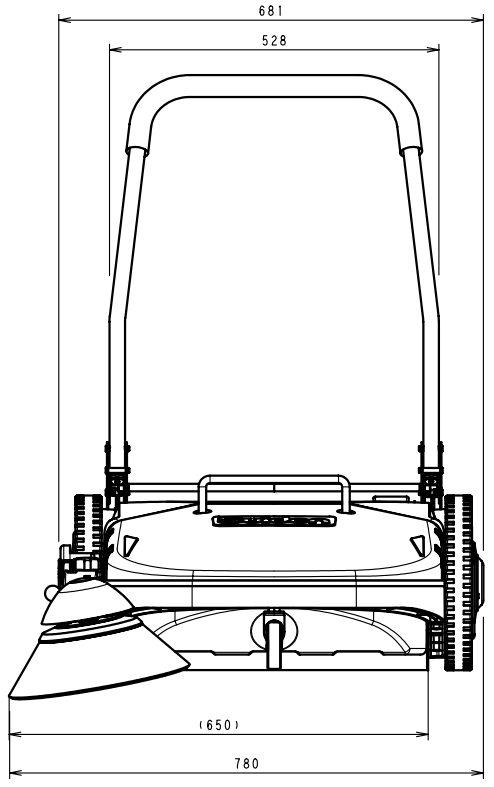

管理No. 2505000-10-03

製品名: ST-651

押し手折りたたみ状態 (参考図)

品番	操作方法	清掃幅 (ギャザアップブラシ使用時)	清掃能力 (3.5km/hr)	タンク容量	質量
ST-651	歩行手押し式	650mm	2275 <sup>m</sup>	7L	21kg