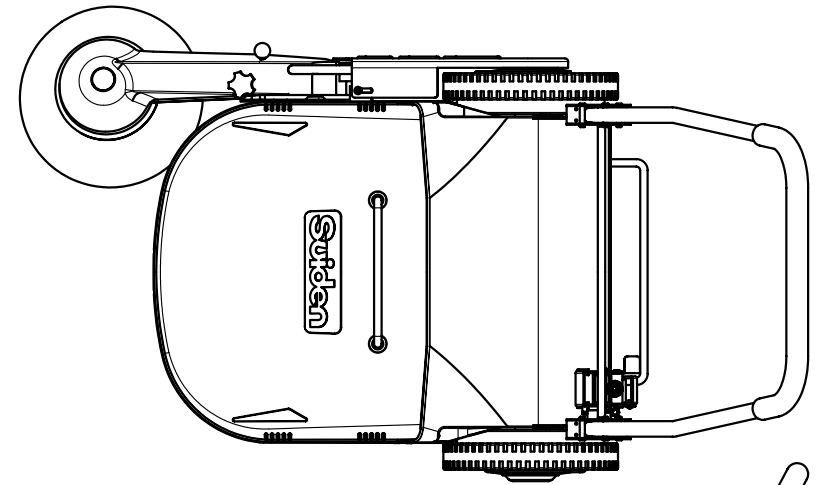

管理No. 2505000-10-03

製品名: ST-651

押し手折りたたみ状態 (参考図)

品番	操作方法	清掃幅 (ギャザアップブラシ使用時)	清掃能力 (3.5km/hr)	タンク容量	質量
ST-651	歩行手押し式	650mm	2275 <sup>m</sup>	7L	21kg