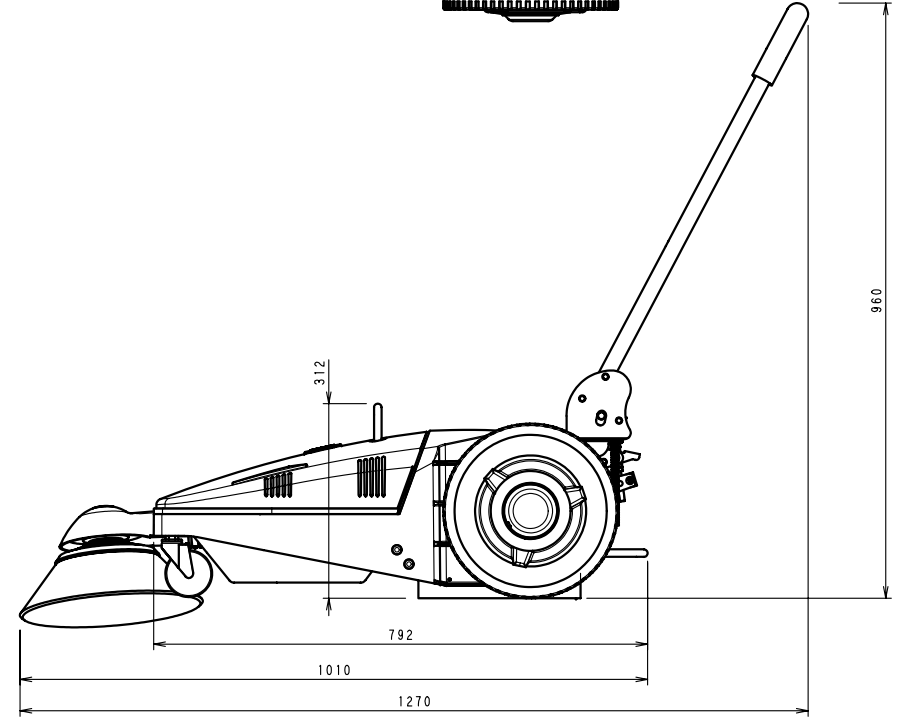

管理No. 2505000-10-03

製品名: ST-651

押し手折りたたみ状態 (参考図)

品番	操作方法	清掃幅 (ギャザアップブラシ使用時)	清掃能力 (3.5km/hr)	タンク容量	質量
ST-651	歩行手押し式	650mm	2275 <sup>m</sup>	7L	21kg