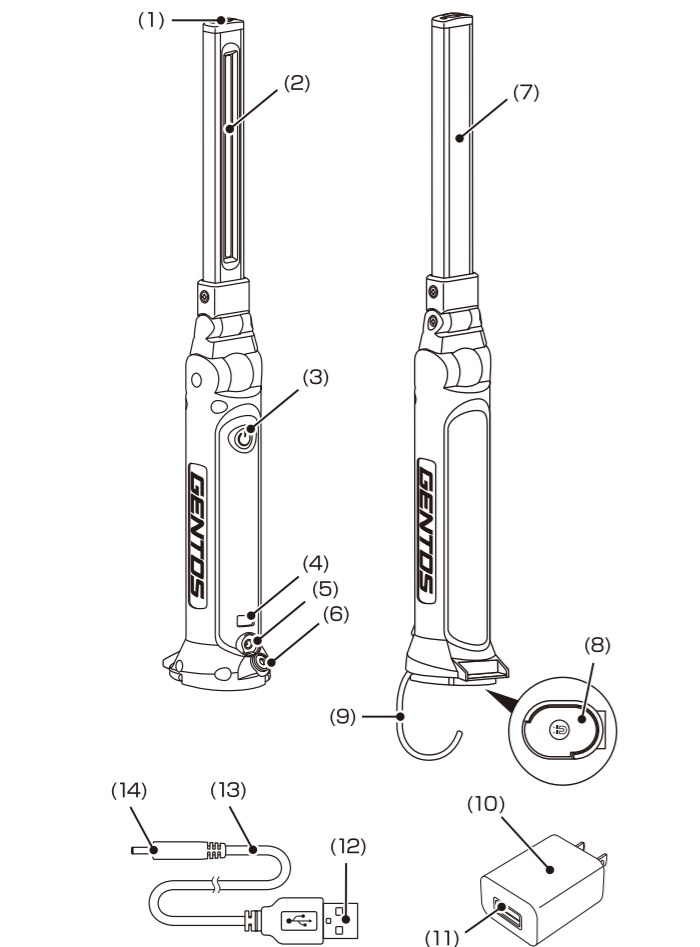

■ 各部の名称

- (1) トップライト (2) メインライト (3) スイッチ
- (4) バッテリーインジケーター / チャージングインジケーター
- (5) 充電ジャック (6) 充電ジャックカバー (7) 可動式薄型ヘッド
- (8) 底面マグネット (9) 底面フック (10) 専用ACアダプター
- (11) USBポート (12) USBコネクタ (13) 専用充電ケーブル
- (14) 充電コネクタ

■ PARTS

- (1) TOP LIGHT (2) MAIN LIGHT (3) SWITCH
- (4) BATTERY INDICATOR / CHARGING INDICATOR
- (5) CHARGING JACK (6) CHARGING JACK COVER
- (7) MOVABLE HEAD (8) MAGNETIC BASE (9) HOOK
- (10) AC ADAPTOR (11) USB PORT
- (12) USB CONNECTOR (13) CHARGING CABLE
- (14) CHARGING CONNECTOR

チャージングインジケーター CHARGING INDICATOR	表示例 DISPLAY EXAMPLE	バッテリーインジケーター BATTERY INDICATOR
	Full Charged	
	Low Battery	

長押し(約3秒)
Long Press
(3 sec.)

SPECIFICATION		ANSI FL1 STANDARD	
Top	50 LUMENS 15h	10m	25cd
Eco	230 LUMENS 8h	18m	90cd
High	500 LUMENS 3h	31m	250cd

仕様	
使用光源	高輝度チップタイプ白色LED ×1個 (トップ) 高輝度白色COB LED ×1個 (メイン)
明るさ	トップ 約 50ルーメン メイン 約 230ルーメン (Ecoモード時) 約 500ルーメン (Highモード時)
照度(1m時)	250ルクス (メイン 最大時)
使用電源	リチウムイオン充電電池 3.7V 3,350mAh (内蔵) 充電時間: 約5時間 電池寿命: 充放電約500回*
点灯時間	トップ 実用点灯 約 15時間 Ecoモード メイン 実用点灯 約 8時間 Ecoモード 実用点灯 約 3時間 Highモード
照射角	100° (トップ) / 105° (メイン)
本体サイズ	幅 38.6 × 高さ 336.0 × 奥行 50.0mm
本体質量	約 292g