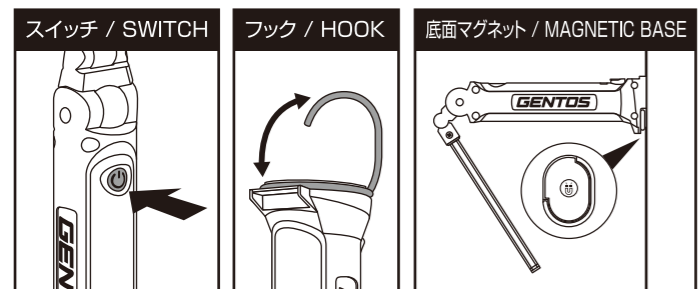

仕様	
使用光源	高輝度チップタイプ白色LED ×1個 (トップ) 高輝度白色COB LED ×1個 (メイン)
明るさ	トップ 約 50ルーメン メイン 約 230ルーメン (Ecoモード時) 約 500ルーメン (Highモード時)
照度(1m時)	250ルクス (メイン 最大時)
使用電源	リチウムイオン充電電池 3.7V 3,350mAh (内蔵) 充電時間: 約5時間 電池寿命: 充放電約500回*
点灯時間	トップ 実用点灯 約 15時間 Ecoモード メイン 実用点灯 約 8時間 Ecoモード 実用点灯 約 3時間 Highモード
照射角	100° (トップ) / 105° (メイン)
本体サイズ	幅 38.6 × 高さ 336.0 × 奥行 50.0mm
本体質量	約 292g

専用ACアダプター仕様 (室内仕様)	● 入力: AC100-240V ~50 / 60Hz 0.2A ● 出力: DC5V 1A

*充電回数が500回を超えると、電池容量は約40%程度減少します。
*充電時間: 約5時間(付属の専用ACアダプターを使用した場合、充電時間は使い切った充電電池を満充電する場合の目安で、電池残量や使用頻度、周囲温度、USB接続機器によって変化します。)

このたびは、弊社製品をお買い上げいただき、まことにありがとうございます。取扱説明書をよくお読みのうえ、正しく安全にお使いください。ご使用前に「安全上の注意/使用上の注意」を必ずお読みください。また、この取扱説明書は大切に保管してください。

安全上の注意/使用上の注意

1. **注意**
2. 乳幼児の手の届かないところに保管してください。
   - 短絡、分解、火中への投下などしないでください。
   - 極端な低温・高温な場所、および湿気やほこりの多いところで保管しないでください。
   - 本製品は工場出荷時に点灯確認ができる程度に充電されています。ご使用になる前に、「充電方法」に従って必ず充電をしてください。
   - 付属の専用ACアダプター以外は使用しないでください。
   - 付属の専用充電ケーブル以外は使用しないでください。
   - 充電電池の劣化を抑えるため、長期間使用しない場合でも定期的に充電してください。
   - USBハブを用いての接続、また接続する外部機器のUSBポートに複数のデバイスと同時接続しての接続: 充電は絶対にしてはなりません。外部機器のUSBポートに直接接続してください。
   - 本製品はリチウムイオン充電電池を使用しています。性能を十分に発揮するため、「リチウムイオン充電電池について」をお読みのうえご使用ください。
   - 充電中は本体を点灯させないでください。故障や発火の原因となります。
   - 底面マグネット使用時、金属面から外す時はマグネット面をすらすらしないでください。金属面にキズがつく恐れがあります。
   - 本製品は2mまでの落下耐欠がありますが、精密機器ですので、ていねいにお取り扱いください。
   - 本製品に防滴防水機能はありません。雨中や水中での使用はできません。
   - 本製品は連続点灯すると熱を持つ場合がございますが、発火や爆発の危険はありませんので安心してご使用ください。
   - お手入れの際は、乾いた柔らかい布をご使用ください。
   - 定期的に点検してください。
3. **警告**
4. お客様自身での充電電池の交換はできません。(故障の原因となります。)
   - 光を直接目に当てないでください。

保証規定

1. 取扱説明書の注意に従った正常な使用状態で故障した場合は、お買い上げ後1年間無料で修理・交換いたします。
2. 購入証明書(販売店のレシート等)をもって保証の適用とさせていただきますので、大切に保管していただけますようお願いいたします。
3. 修理品をご送付いただく際の送料は、お客様負担とさせていただきます。
4. 保証期間内でも次の場合は有料修理になります。
  - イ. 誤用・乱用および取り扱い不注意による故障
  - ロ. 火災・地震・水害および盗難などの災害による故障
  - ハ. 不当な修理や改造および異常電圧に起因する故障
5. 本製品の使用または使用不能から生じた直接的または間接的損害に対し、弊社は一切の責任を負わないものとします。
6. 本保証は日本国内においてのみ有効です。
  This warranty is valid only in Japan.

使用方法などのご相談は...

お客様相談窓口
ジェントス株式会社 カスタマーサポート 〒110-0008 東京都台東区池之端 2-9-7
【受付時間】10:00 ~ 18:00 (土日祝日・弊社休業日を除く)
0120-73-1668 ※携帯・PHS 公衆電話からもご利用いただけます。

修理に関するご相談/修理品の送付先は...

修理ご依頼窓口
ジェントス株式会社 物流センター 修理係 〒363-0001 埼玉県桶川市加納 97
【受付時間】10:00 ~ 18:00 (土日祝日・弊社休業日を除く)
TEL.048-788-1311 FAX.048-770-6111 [24時間受付]

お客様の個人情報のお取り扱いについて

ジェントス株式会社はお客様の個人情報を、弊社製品のご相談への対応や修理およびその確認などに利用させていただきます。これらの目的のためにご相談内容の記録を残すことがあります。ご提供いただいた個人情報は適切に管理し、正当な理由がある場合を除き、第三者に提供しません。

日本語

■ 使用方法
消灯状態からスイッチを押す度に、下図のようにモードが切り替わります。

■ バッテリーインジケーター / チャージングインジケーター
スイッチを3秒間長押しすると、電池残量の目安を表示します。
: 十分な電池残量があります。
: 電池残量が少なくなってきました。充電してください。

■ インスタントオフスイッチ機能
点灯後、一定時間経過後にスイッチを押すと、どのモードからでも消灯できます。

現象	原因	対処の方法
点灯しない	電池残量が少なくなっている。	充電してください。
暗い	電池残量が少なくなっている。	充電してください。

修理を依頼されるときは