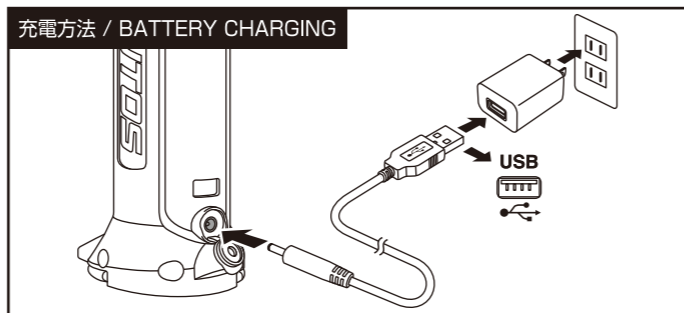

■ 各部の名称

- (1) トップライト (2) メインライト (3) スイッチ
- (4) バッテリーインジケーター / チャージングインジケーター
- (5) 充電ジャック (6) 充電ジャックカバー (7) 可動式薄型ヘッド
- (8) 底面マグネット (9) 底面フック (10) 専用ACアダプター
- (11) USBポート (12) USBコネクタ (13) 専用充電ケーブル
- (14) 充電コネクタ

■ PARTS

- (1) TOP LIGHT (2) MAIN LIGHT (3) SWITCH
- (4) BATTERY INDICATOR / CHARGING INDICATOR
- (5) CHARGING JACK (6) CHARGING JACK COVER
- (7) MOVABLE HEAD (8) MAGNETIC BASE (9) HOOK
- (10) AC ADAPTOR (11) USB PORT
- (12) USB CONNECTOR (13) CHARGING CABLE
- (14) CHARGING CONNECTOR