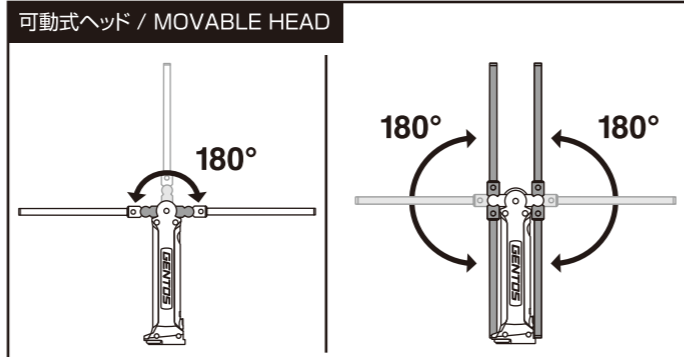

SPECIFICATION		ANSI FL1 STANDARD	
Top	50 LUMENS 15h	10m	25cd
Eco	230 LUMENS 8h	18m	90cd
High	500 LUMENS 3h	31m	250cd

			IP52
3.7V 3350mAh Li-ion Rechargeable Battery Charging Time: 5h Battery Cycle: 500 Cycles	W38.6 × H336.0 × D50.0mm	292g (with Battery)	

AC ADAPTOR	INPUT : AC 100-240V ~50 / 60Hz 0.2A OUTPUT : DC 5V 1A